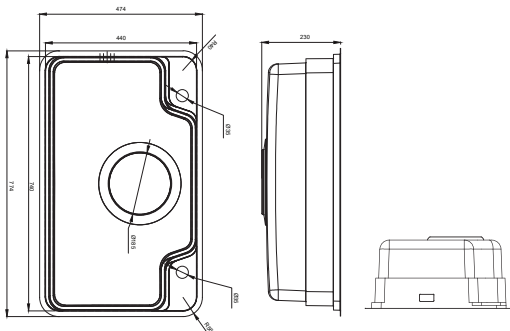

### CHẬU RỬA BÁT 1 HỔ INOX SUS304 KIT PLUS: KJS8048

Thông số kĩ thuật (mm)	W800xD480xH230
Kích thước cắt đá dương(mm)	W768XD448
Kích thước cắt đá âm(mm)	W760XD440
Độ dày (mm)	1.2
Chất liệu	Inox SUS304 bề mặt hạt Linen chống xước, chống bám bẩn
<b>Mã hàng: KJS8048A</b>	<b>Mã hàng: KJS8048B</b>
Phụ kiện đi kèm: Siphon Z slim, chậu rửa phụ, giá để phụ kiện inox	Full phụ kiện: Siphon Z slim, chậu rửa phụ, giá để phụ kiện inox, thớt inox - nhựa, rổ inox
Đơn giá chưa VAT: 8,160,000VND	Đơn giá chưa VAT: 8,810,000VND