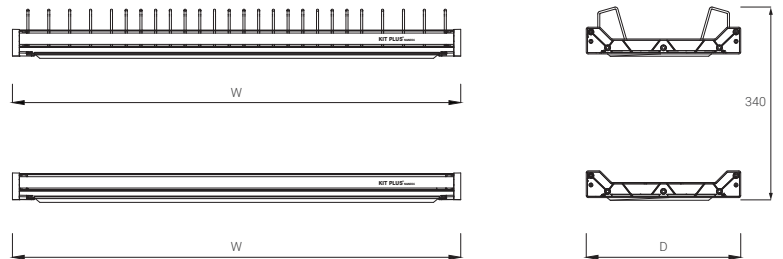

## GIÁ BÁT CỐ ĐỊNH 2 TẦNG CHỮ V

Mã sản phẩm	Quy cách Rộng*Sâu*Cao (mm)	Khoang tủ T(mm)	Chất liệu	Đơn giá chưa VAT (VNĐ)
K2D60	W565*D280*H550	600	Inox	1,200,000
K2D70	W665*D280*H550	700		1,310,000
K2D75	W710*D280*H550	750		1,340,000
K2D80	W765*D280*H550	800		1,340,000
K2D85	W810*D280*H550	850		1,370,000
K2D90	W865*D280*H550	900		1,370,000

### GIÁ BÁT CỐ ĐỊNH 3 TẦNG CHỮ V

Mã sản phẩm	Quy cách Rộng*Sâu*Cao (mm)	Khoang tủ T(mm)	Chất liệu	Đơn giá chưa VAT (VNĐ)
K3D60	W565*D280*H700	600	Inox	1,800,000
K3D70	W665*D280*H700	700		1,950,000
K3D75	W710*D280*H700	750		2,010,000
K3D80	W765*D280*H700	800		2,010,000
K3D85	W810*D280*H700	850		2,060,000
K3D90	W865*D280*H700	900		2,060,000

## GIÁ BÁT CỐ ĐỊNH 2 TẦNG CAO CẤP

Mã sản phẩm	Quy cách Rộng*Sâu*Cao (mm)	Khoang tủ T(mm)	Chất liệu	Đơn giá chưa VAT (VNĐ)
K2D60VIP	W565*D280*H550	600	Inox 304	2,590,000
K2D70VIP	W665*D280*H550	700		2,690,000
K2D80VIP	W765*D280*H550	800		2,780,000
K2D90VIP	W865*D280*H550	900		2,880,000