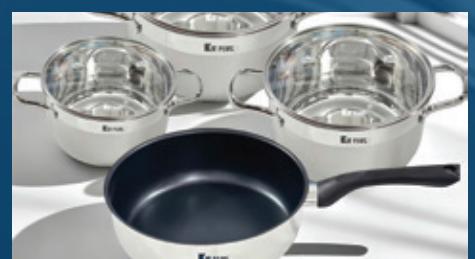

TRANG 84: BỘ NỒI 4 MÓN INOX304