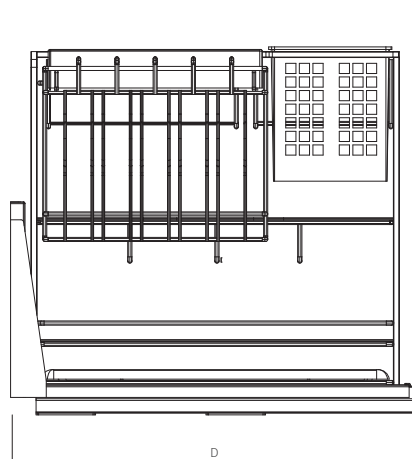

GIÁ ĐẠO THỐT NAN ĐỆT

Mã sản phẩm	Quy cách Rộng*Sâu*Cao (mm)	Khoang tủ T(mm)	Chất liệu	Đơn giá chưa VAT (VNĐ)
KMF35	W315*D480*H455	350	Inox 304	3,520,000
KMF40	W365*D480*H455	400	Inox 304	3,610,000