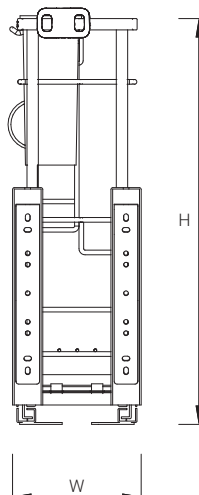

## GIÁ ĐẠO THỐT NAN ĐỆT

Mã sản phẩm	Quy cách Rộng*Sâu*Cao (mm)	Khoang tủ T(mm)	Chất liệu	Đơn giá chưa VAT (VNĐ)
KMF35	W315*D480*H455	350	Inox 304	3,520,000
KMF40	W365*D480*H455	400	Inox 304	3,610,000

**GIÁ ĐẠO THỐT NAN ĐỆT KHUNG INOX 304**

Mã sản phẩm	Quy cách Rộng*Sâu*Cao (mm)	Khoang tủ T(mm)	Chất liệu	Đơn giá chưa VAT (VNĐ)
KMF20VIP	W165*D480*H455	200	Inox 304	3,400,000

**GIÁ ĐẠO THỐT NAN ĐỆT** KHUNG INOX 304

Mã sản phẩm	Quy cách Rộng*Sâu*Cao (mm)	Khoang tủ T(mm)	Chất liệu	Đơn giá chưa VAT (VNĐ)
KMF25VIP	W215*D480*H455	250	Inox 304	3,500,000