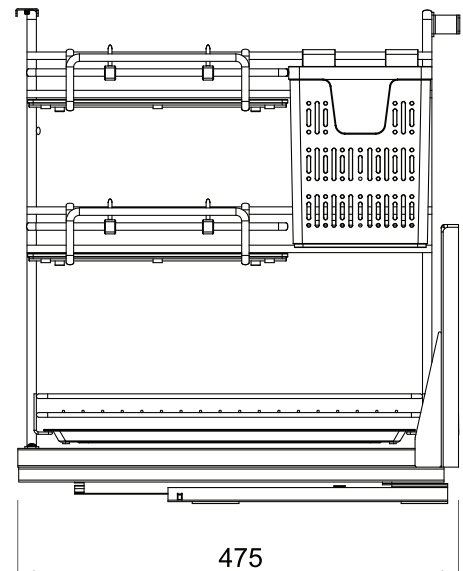

GIÁ ĐAO THỐT NAN OVAL KHUNG INOX SUS304

Mã sản phẩm	Quy cách Rộng*Sâu*Cao (mm)	Khoang tủ T(mm)	Chất liệu	Đơn giá chưa VAT (VNĐ)
KMF30-O	W265*D480*H550	300	Inox 304	4.150.000
KMF35-O	W315*D480*H550	350		4.430.000