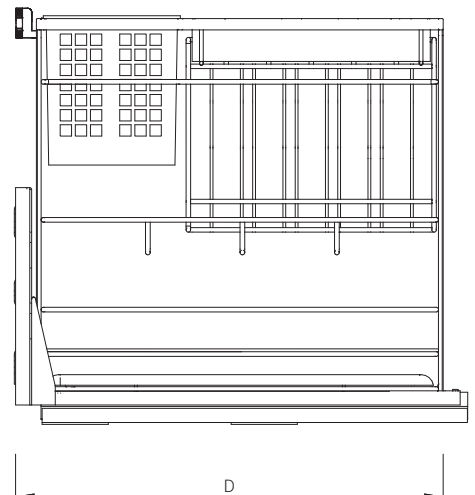

GIÁ ĐẠO THỐT NAN ĐỆT KHUNG INOX 304

Mã sản phẩm	Quy cách Rộng*Sâu*Cao (mm)	Khoang tủ T(mm)	Chất liệu	Đơn giá chưa VAT (VNĐ)
KMF20VIP	W165*D480*H455	200	Inox 304	3,400,000