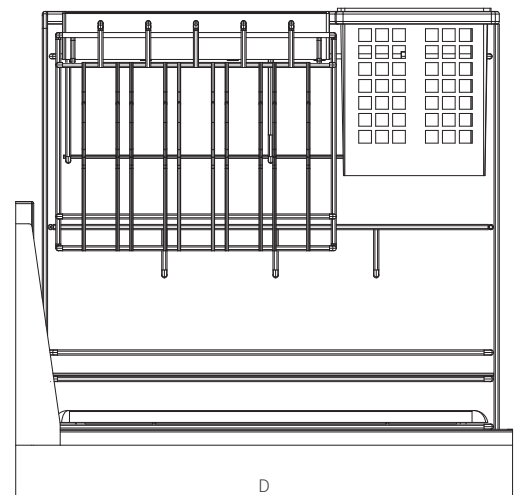

GIÁ ĐẠO THỐT NAN ĐỆT KHUNG INOX 304

Mã sản phẩm	Quy cách Rộng*Sâu*Cao (mm)	Khoang tủ T(mm)	Chất liệu	Đơn giá chưa VAT (VNĐ)
KMF30VIP	W265*D480*H455	300	Inox 304	3,590,000