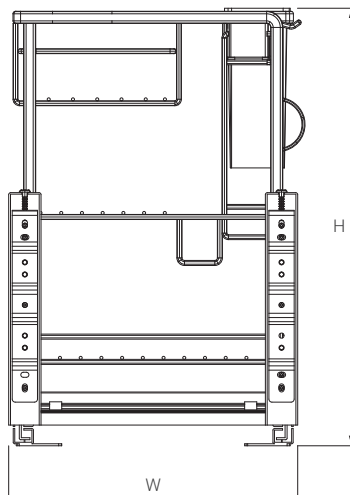

Mã sản phẩm	Quy cách Rộng*Sâu*Cao (mm)	Khoang tủ T(mm)	Chất liệu	Đơn giá chưa VAT (VNĐ)
KMF20VIP	W165*D480*H455	200	Inox 304	3,400,000

**GIÁ ĐẠO THỐT NAN ĐỆT** KHUNG INOX 304

Mã sản phẩm	Quy cách Rộng*Sâu*Cao (mm)	Khoang tủ T(mm)	Chất liệu	Đơn giá chưa VAT (VNĐ)
KMF25VIP	W215*D480*H455	250	Inox 304	3,500,000

**GIÁ ĐẠO THỐT NAN ĐỆT** KHUNG INOX 304

Mã sản phẩm	Quy cách Rộng*Sâu*Cao (mm)	Khoang tủ T(mm)	Chất liệu	Đơn giá chưa VAT (VNĐ)
KMF30VIP	W265*D480*H455	300	Inox 304	3,590,000

**GIÁ ĐẠO THỐT NAN ĐỆT** KHUNG INOX 304

Mã sản phẩm	Quy cách Rộng*Sâu*Cao (mm)	Khoang tủ T(mm)	Chất liệu	Đơn giá chưa VAT (VNĐ)
KMF35VIP	W315*D480*H455	350	Inox 304	3,720,000

**GIÁ ĐẠO THỐT NAN ĐỆT** KHUNG INOX 304

Mã sản phẩm	Quy cách Rộng*Sâu*Cao (mm)	Khoang tủ T(mm)	Chất liệu	Đơn giá chưa VAT (VNĐ)
KMF40VIP	W365*D480*H455	400	Inox 304	3,880,000