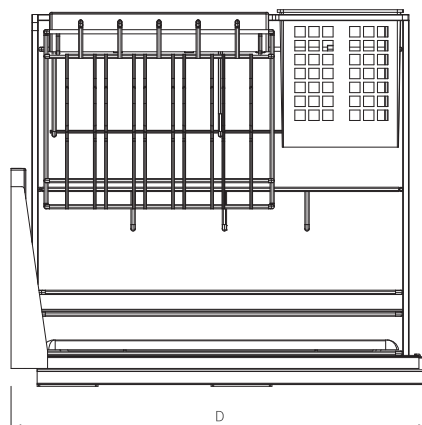

## GIÁ ĐẠO THỐT NAN DỆT

Mã sản phẩm	Quy cách Rộng*Sâu*Cao (mm)	Khoang tủ T(mm)	Chất liệu	Đơn giá chưa VAT (VNĐ)
KMF30	W265*D480*H455	300	Inox 304	3,400,000