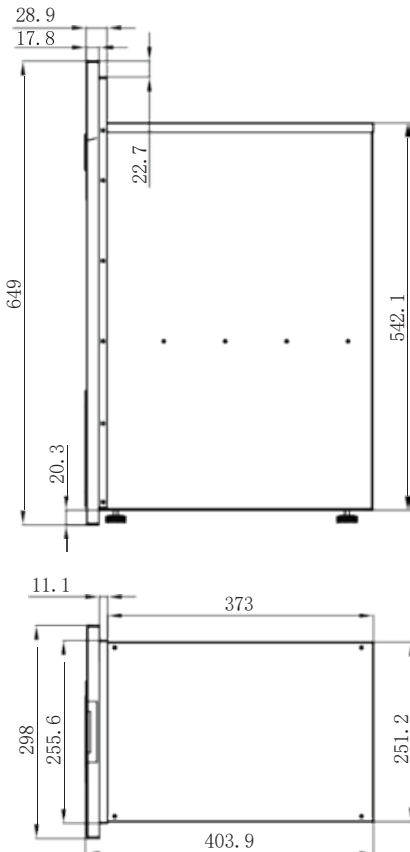

THÙNG GẠO MẶT GIỜNG MÀU ĐEN - BẠC

Mã sản phẩm	Quy cách Rộng*Sâu*Cao (mm)	Khoang tủ T(mm)	Đơn giá chưa VAT (VNĐ)
KG30A (màu bạc)	W260*D450*H650	300	2,790,000
KG30B (màu đen)	W260*D450*H650	300	2,790,000