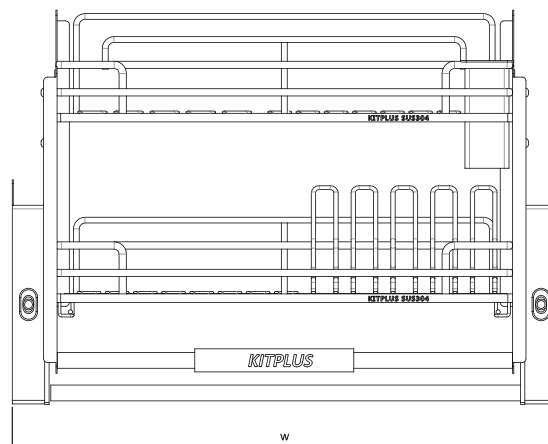

GIÁ BÁT NÂNG HẠ MIX ĐẶC BIỆT NAN OVAL KHUNG INOX SUS304

Mã sản phẩm	Quy cách Rộng*Sâu*Cao (mm)	Khoang tủ T(mm)	Chất liệu	Đơn giá chưa VAT (VNĐ)
KEB80MIX	W765*D270*H550	800	Inox 304	10,880,000
KEB90MIX	W865*D270*H550	900		11,250,000