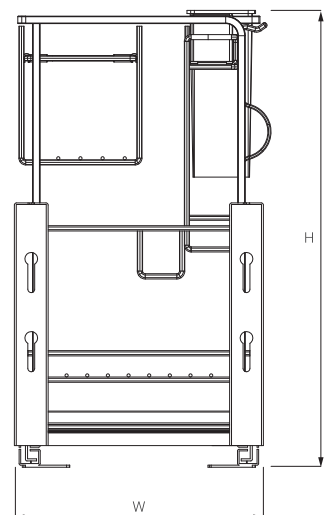

## GIÁ ĐẠO THỐT NAN DỆT

Mã sản phẩm	Quy cách Rộng*Sâu*Cao (mm)	Khoang tủ T(mm)	Chất liệu	Đơn giá chưa VAT (VNĐ)
KMF30	W265*D480*H455	300	Inox 304	3,400,000