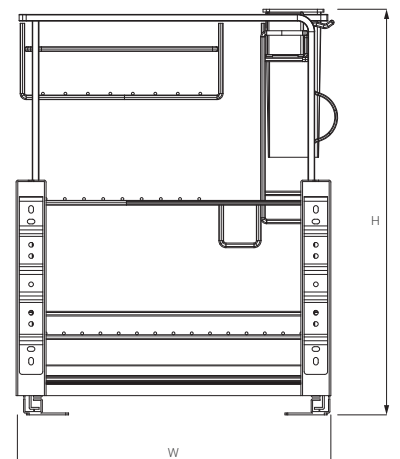

## GIÁ ĐẠO THỐT NAN DỆT

Mã sản phẩm	Quy cách Rộng*Sâu*Cao (mm)	Khoang tủ T(mm)	Chất liệu	Đơn giá chưa VAT (VNĐ)
KMF30	W265*D480*H455	300	Inox 304	3,400,000

## GIÁ ĐẠO THỐT NAN ĐỆT

Mã sản phẩm	Quy cách Rộng*Sâu*Cao (mm)	Khoang tủ T(mm)	Chất liệu	Đơn giá chưa VAT (VNĐ)
KMF35	W315*D480*H455	350	Inox 304	3,520,000
KMF40	W365*D480*H455	400	Inox 304	3,610,000

**GIÁ ĐẠO THỐT NAN ĐỆT KHUNG INOX 304**