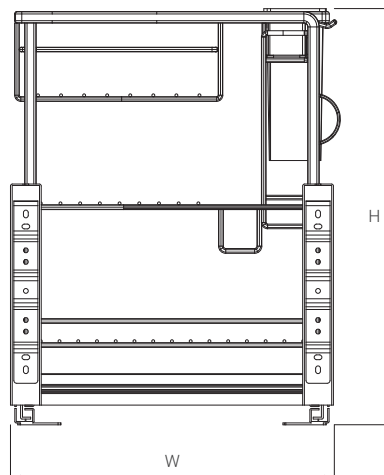

Mã sản phẩm	Quy cách Rộng*Sâu*Cao (mm)	Khoang tủ T(mm)	Chất liệu	Đơn giá chưa VAT (VNĐ)
KMF20VIP	W165*D480*H455	200	Inox 304	3,400,000

**GIÁ ĐẠO THỐT NAN ĐỆT** KHUNG INOX 304

Mã sản phẩm	Quy cách Rộng*Sâu*Cao (mm)	Khoang tủ T(mm)	Chất liệu	Đơn giá chưa VAT (VNĐ)
KMF25VIP	W215*D480*H455	250	Inox 304	3,500,000

**GIÁ ĐẠO THỐT NAN ĐỆT** KHUNG INOX 304

Mã sản phẩm	Quy cách Rộng*Sâu*Cao (mm)	Khoang tủ T(mm)	Chất liệu	Đơn giá chưa VAT (VNĐ)
KMF30VIP	W265*D480*H455	300	Inox 304	3,590,000

**GIÁ ĐẠO THỐT NAN ĐỆT** KHUNG INOX 304

Mã sản phẩm	Quy cách Rộng*Sâu*Cao (mm)	Khoang tủ T(mm)	Chất liệu	Đơn giá chưa VAT (VNĐ)
KMF35VIP	W315*D480*H455	350	Inox 304	3,720,000

**GIÁ ĐẠO THỐT NAN ĐỆT** KHUNG INOX 304

Mã sản phẩm	Quy cách Rộng*Sâu*Cao (mm)	Khoang tủ T(mm)	Chất liệu	Đơn giá chưa VAT (VNĐ)
KMF40VIP	W365*D480*H455	400	Inox 304	3,880,000