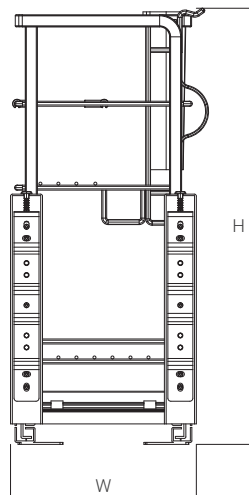

## GIÁ ĐẠO THỐT NAN ĐỆT

Mã sản phẩm	Quy cách Rộng*Sâu*Cao (mm)	Khoang tủ T(mm)	Chất liệu	Đơn giá chưa VAT (VNĐ)
KMF35	W315*D480*H455	350	Inox 304	3,520,000
KMF40	W365*D480*H455	400	Inox 304	3,610,000

**GIÁ ĐẠO THỐT NAN ĐỆT KHUNG INOX 304**

Mã sản phẩm	Quy cách Rộng*Sâu*Cao (mm)	Khoang tủ T(mm)	Chất liệu	Đơn giá chưa VAT (VNĐ)
KMF20VIP	W165*D480*H455	200	Inox 304	3,400,000

**GIÁ ĐẠO THỐT NAN ĐỆT** KHUNG INOX 304

Mã sản phẩm	Quy cách Rộng*Sâu*Cao (mm)	Khoang tủ T(mm)	Chất liệu	Đơn giá chưa VAT (VNĐ)
KMF25VIP	W215*D480*H455	250	Inox 304	3,500,000