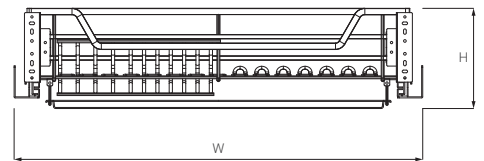

GIÁ XOONG NỒI, BÁT ĐĨA ĐA NĂNG NAN ĐỆT SẢN ĐÁY OVAL

Mã sản phẩm	Quy cách Rộng*Sâu*Cao (mm)	Khoang tủ T(mm)	Chất liệu	Đơn giá chưa VAT (VNĐ)
KMX60VIP	W565*D490*H200	600	Inox 304	3,720,000
KMX70VIP	W665*D490*H200	700		3,850,000
KMX75VIP	W715*D490*H200	750		3,930,000
KMX80VIP	W765*D490*H200	800		3,980,000
KMX90VIP	W865*D490*H200	900		4,090,000