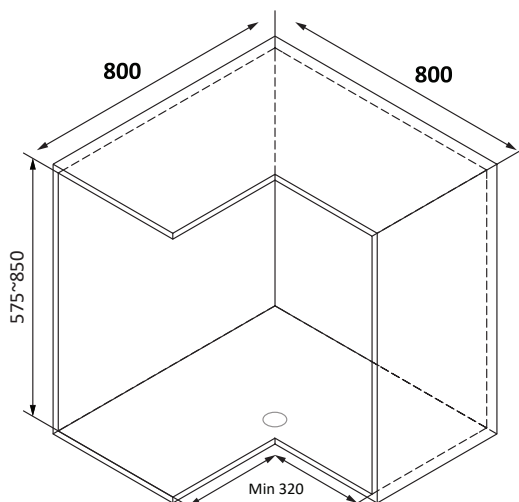

# GIÁ GÓC XOAY, GÓC LIÊN HOÀN

Giải pháp lưu trữ với thiết kế thông minh, tối ưu hóa không gian góc tủ bếp. Thiết kế linh hoạt giúp tận dụng tối đa diện tích, dễ dàng kéo mở và sắp xếp vật dụng gọn gàng. Chất liệu bền bỉ, chịu tải cao, mang đến sự tiện lợi và sang trọng cho gian bếp.

Không gian lưu trữ rộng

Chi tiết tinh xảo

Hệ giỏ Inox chất lượng cao

Lắp đặt tiện lợi

Dễ dàng vệ sinh

QUÉT ĐỂ XEM  
CHI TIẾT SẢN PHẨM

**GIÁ GÓC XOAY NAN DỆT MỎ ½ - 180**

Mã sản phẩm	Quy cách Rộng*Sâu*Cao (mm)	Khoang tủ T(mm)	Chất liệu	Đơn giá chưa VAT (VNĐ)
KGO180	Ø710*575	800	Inox 304	3,650,000

## GIÁ GÓC XOAY NAN ĐỆT MỞ ¾ - 270

Mã sản phẩm	Quy cách Rộng*Sâu*Cao (mm)	Khoang tủ T(mm)	Chất liệu	Đơn giá chưa VAT (VNĐ)
KGO270	Ø710*H550-850	800	Inox 304	3,720,000

**GIÁ GÓC XOAY NAN DỆ MỎ TOÀN PHẦN - 360**