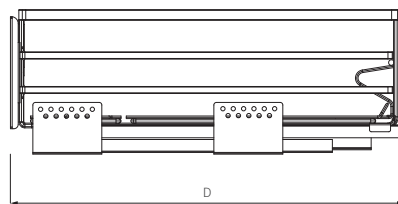

## GIÁ XOONG NỒI NAN ĐỆT

Mã sản phẩm	Quy cách Rộng*Sâu*Cao (mm)	Khoang tủ T(mm)	Chất liệu	Đơn giá chưa VAT (VNĐ)
KFX70	W665*D490*H200	700	Inox 304	3,310,000
KFX75	W715*D490*H200	750		3,370,000
KFX80	W765*D490*H200	800		3,400,000
KFX90	W865*D490*H200	900		3,540,000