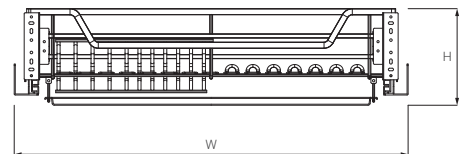

## GIÁ XOONG NỒI NAN ĐỆT

Mã sản phẩm	Quy cách Rộng*Sâu*Cao (mm)	Khoang tủ T(mm)	Chất liệu	Đơn giá chưa VAT (VNĐ)
KFX70	W665*D490*H200	700	Inox 304	3,310,000
KFX75	W715*D490*H200	750		3,370,000
KFX80	W765*D490*H200	800		3,400,000
KFX90	W865*D490*H200	900		3,540,000