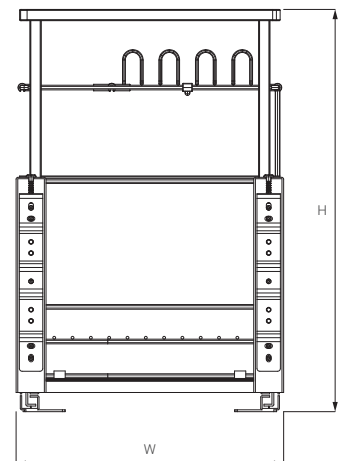

**GIÁ ĐAO THỐT NAN OVAL KHUNG INOX SUS304**

Mã sản phẩm	Quy cách Rộng*Sâu*Cao (mm)	Khoang tủ T(mm)	Chất liệu	Đơn giá chưa VAT (VNĐ)
KMF40-O	W365*D480*H550	400	Inox 304	4.690.000

**GIÁ GIA VỊ NAN ĐỆT** KHUNG INOX SUS304

Mã sản phẩm	Quy cách Rộng*Sâu*Cao (mm)	Khoang tủ T(mm)	Chất liệu	Đơn giá chưa VAT (VNĐ)
KSB25	W215*D480*H455	250	Inox 304	3,490,000
KSB30	W265*D480*H455	300		3,650,000

**GIÁ GIA VỊ NAN DỆT** KHUNG INOX SUS304