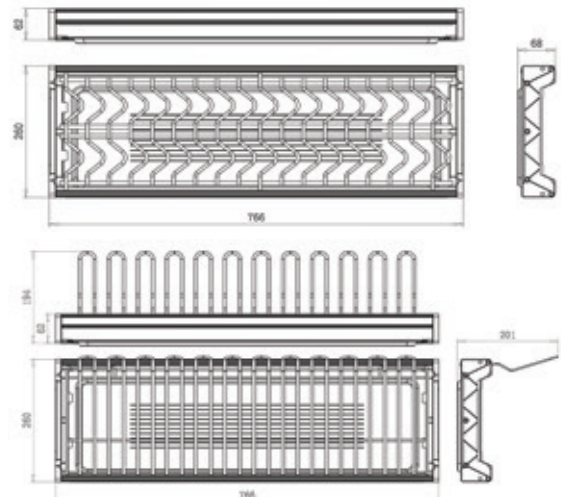

GIÁ BÁT CỐ ĐỊNH 3 TẦNG NAN OVAL

Mã sản phẩm	Quy cách Rộng*Sâu*Cao (mm)	Khoang tủ T(mm)	Chất liệu	Đơn giá chưa VAT (VNĐ)
K3D70-O	W665*D280*H700	700		4,770,000
K3D80-O	W765*D280*H700	800	Inox 304	4,950,000
K3D90-O	W865*D280*H700	900		5,130,000