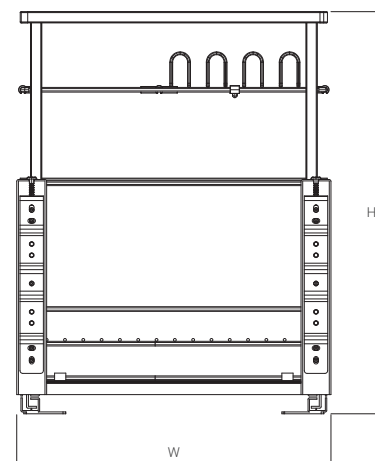

GIÁ GIA VỊ NAN DỆT KHUNG INOX SUS304

Mã sản phẩm	Quy cách Rộng*Sâu*Cao (mm)	Khoang tủ T(mm)	Chất liệu	Đơn giá chưa VAT (VNĐ)
KSB35	W315*D480*H455	350	Inox 304	3,780,000
KSB40	W365*D480*H455	400		3,970,000