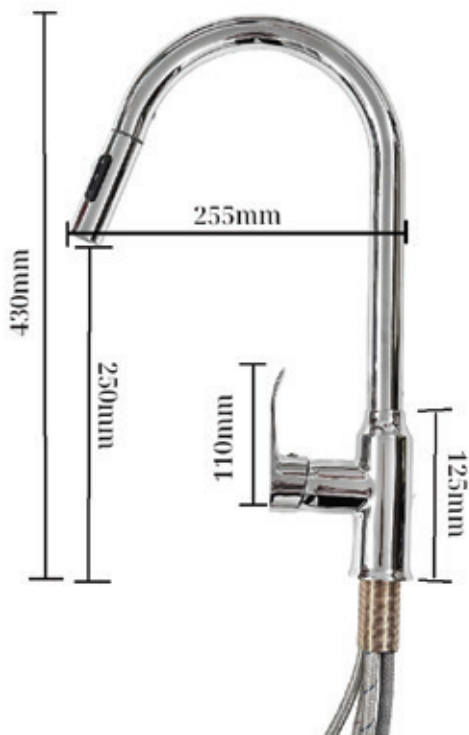

**KTV061B**

**VÒI RỬA BÁT DÂY RÚT  
KIT PLUS: KTV061**

Hình dáng	Vòi thiết kế bo góc vuông hiện đại
Chức năng	Nóng lạnh + Rút dây + Đầu vòi khớp xoay + 2 chức năng (Dòng chảy phun mưa, tạo bọt khí) + Xoay 360 độ
Chiều cao thân vòi (mm)	310
Chiều cao từ mặt chậu đến đầu vòi (mm)	275
Bảo hành	36 tháng
<b>Mã hàng: KTV061A</b>	<b>Mã hàng: KTV061B</b>
Inox SUS304 mạ Chrome	Inox SUS304 chải Nickel
Đơn giá chưa VAT: 4,590,000VND	Đơn giá chưa VAT: 4,050,000VND

**VÒI RỬA BÁT DÂY RÚT  
KIT PLUS: KTV062**

Hình dáng	Vòi thiết kế bo tròn, đầu vòi cong
Chức năng	Nóng lạnh + Rút dây + Đầu vòi khớp xoay + 2 chức năng (Dòng chảy phun mưa, tạo bọt khí) + Xoay 360 độ
Chiều cao thân vòi (mm)	445
Chiều cao từ mặt chậu đến đầu vòi (mm)	230
Chất liệu	Đồng mạ Chrome
Bảo hành	36 tháng
Đơn giá chưa VAT (VND)	4,820,000 VND

### VÒI RỬA BÁT DÂY RÚT KIT PLUS: KTV662

Hình dáng	Vòi thiết kế bo tròn, đầu vòi cong
Chức năng	Nóng lạnh + Rút dây + Đầu vòi khớp xoay + 2 chức năng (Dòng chảy phun mưa, tạo bọt khí)
Chiều cao thân vòi (mm)	445
Chiều cao từ mặt chậu đến đầu vòi (mm)	245
Chất liệu	Inox SUS304 chải Nickel
Bảo hành	36 tháng
Đơn giá chưa VAT (VND)	4.050.000