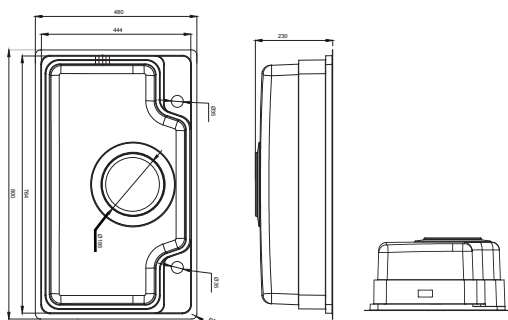

CHẬU RỬA BÁT 1 HỔ INOX SUS304 KIT PLUS: KJS8048

Thông số kĩ thuật (mm)	W800xD480xH230
Kích thước cắt đá dương(mm)	W768XD448
Kích thước cắt đá âm(mm)	W760XD440
Độ dày (mm)	1.2
Chất liệu	Inox SUS304 bề mặt hạt Linen chống xước, chống bám bẩn
Mã hàng: KJS8048A	Mã hàng: KJS8048B
Phụ kiện đi kèm: Siphon Z slim, chậu rửa phụ, giá để phụ kiện inox	Full phụ kiện: Siphon Z slim, chậu rửa phụ, giá để phụ kiện inox, thớt inox - nhựa, rổ inox
Đơn giá chưa VAT: 8,160,000VND	Đơn giá chưa VAT: 8,810,000VND