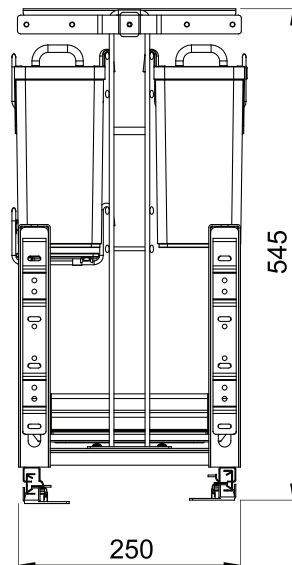

GIÁ ĐAO THỐT NAN OVAL KHUNG INOX SUS304

Mã sản phẩm	Quy cách Rộng*Sâu*Cao (mm)	Khoang tủ T(mm)	Chất liệu	Đơn giá chưa VAT (VNĐ)
KMF30-O	W265*D480*H550	300	Inox 304	4.150.000
KMF35-O	W315*D480*H550	350		4.430.000