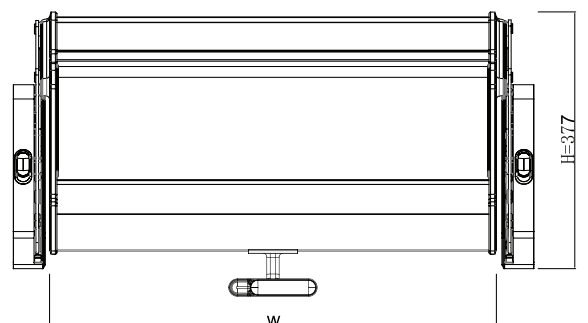

GIÁ GIA VỊ NÂNG HẠ

Mã sản phẩm	Quy cách Rộng*Sâu*Cao (mm)	Khoang tủ T(mm)	Chất liệu	Đơn giá chưa VAT (VNĐ)
KEV70	W665*D270*H550	700		9,290,000
KEV80	W765*D270*H550	800	Hộp kim nhôm FluoroCarbon	9,660,000
KEV90	W865*D270*H550	900		9,930,000