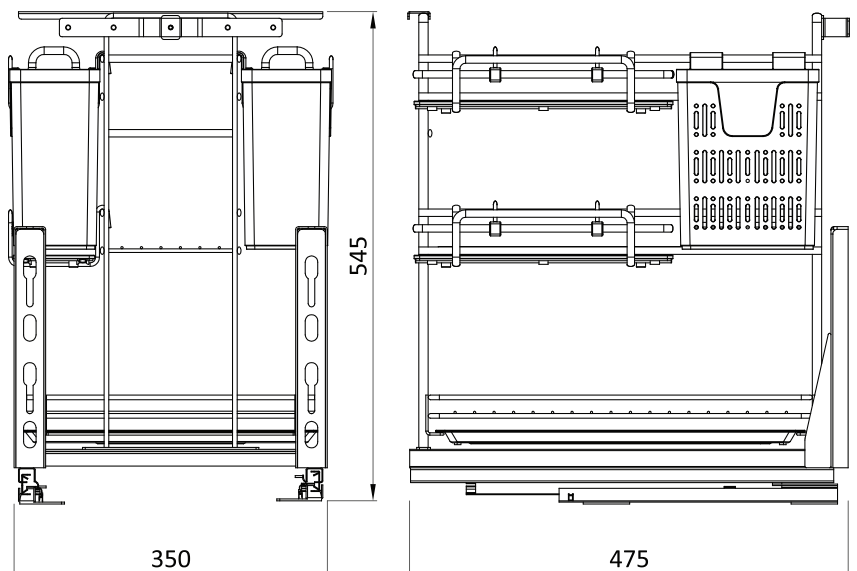

GIÁ ĐAO THỐT NAN OVAL KHUNG INOX SUS304

Mã sản phẩm	Quy cách Rộng*Sâu*Cao (mm)	Khoang tủ T(mm)	Chất liệu	Đơn giá chưa VAT (VNĐ)
KMF40-O	W365*D480*H550	400	Inox 304	4.690.000