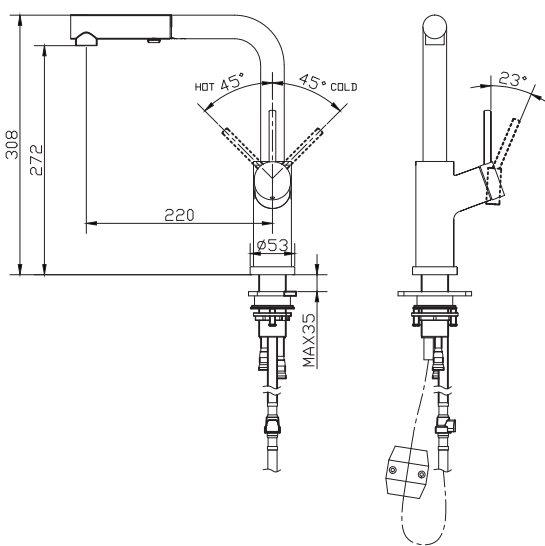

**KTV061B**

**VÒI RỬA BÁT DÂY RÚT  
KIT PLUS: KTV061**

Hình dáng	Vòi thiết kế bo góc vuông hiện đại
Chức năng	Nóng lạnh + Rút dây + Đầu vòi khớp xoay + 2 chức năng (Dòng chảy phun mưa, tạo bọt khí) + Xoay 360 độ
Chiều cao thân vòi (mm)	310
Chiều cao từ mặt chậu đến đầu vòi (mm)	275
Bảo hành	36 tháng
<b>Mã hàng: KTV061A</b>	<b>Mã hàng: KTV061B</b>
Inox SUS304 mạ Chrome	Inox SUS304 chải Nickel
Đơn giá chưa VAT: 4,590,000VND	Đơn giá chưa VAT: 4,050,000VND