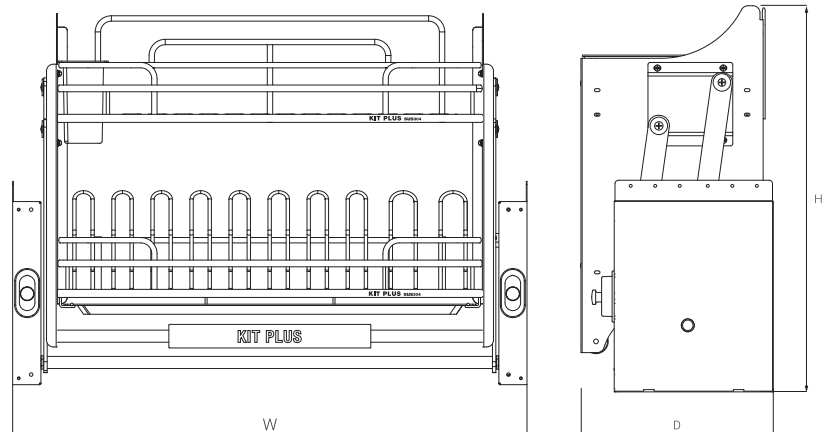

GIÁ BÁT NẰNG HẠ OVAL

Mã sản phẩm	Quy cách Rộng*Sâu*Cao (mm)	Khoang tủ T(mm)	Chất liệu	Đơn giá chưa VAT (VNĐ)
KEB70-O	W665*D270*H550	700	Inox 304	9,560,000
KEB80-O	W765*D270*H550	800		9,880,000
KEB90-O	W865*D270*H550	900		10,150,000