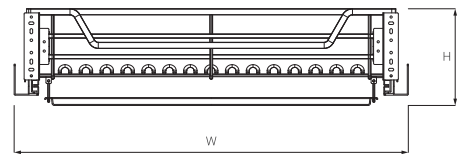

## GIÁ XOONG NỒI NAN ĐỆT

Mã sản phẩm	Quy cách Rộng*Sâu*Cao (mm)	Khoang tủ T(mm)	Chất liệu	Đơn giá chưa VAT (VNĐ)
KFX70	W665*D490*H200	700	Inox 304	3,310,000
KFX75	W715*D490*H200	750		3,370,000
KFX80	W765*D490*H200	800		3,400,000
KFX90	W865*D490*H200	900		3,540,000