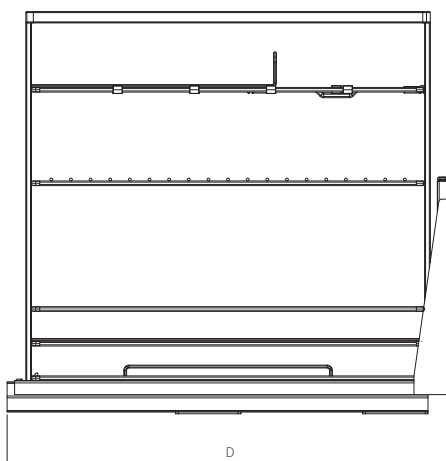

GIÁ GIA VỊ NAN DỆT KHUNG INOX SUS304

Mã sản phẩm	Quy cách Rộng*Sâu*Cao (mm)	Khoang tủ T(mm)	Chất liệu	Đơn giá chưa VAT (VNĐ)
KSB35	W315*D480*H455	350	Inox 304	3,780,000
KSB40	W365*D480*H455	400		3,970,000