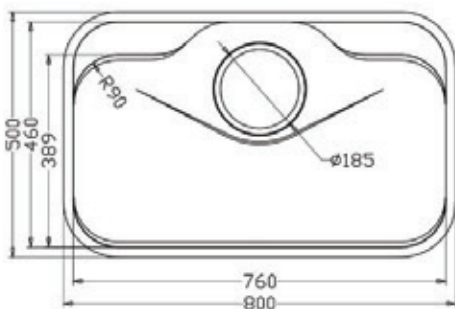

CHẬU RỬA BÁT 1 HỔ INOX SUS304 KIT PLUS: KJS8050LX

Thông số kĩ thuật (mm)	W800xD500xH230
Kích thước cắt đá dương (mm)	W770xD470
Kích thước cắt đá âm (mm)	W760xD460
Độ dày (mm)	1.2
Chất liệu	Inox SUS304 bề mặt hạt Linen chống xước siêu mịn, chống bám bẩn
Phụ kiện đi kèm	Siphon Zslim, chậu phụ inox304, giá đỡ phụ kiện inox, rổ inox.
Đơn giá chưa VAT (VND)	8.500.000