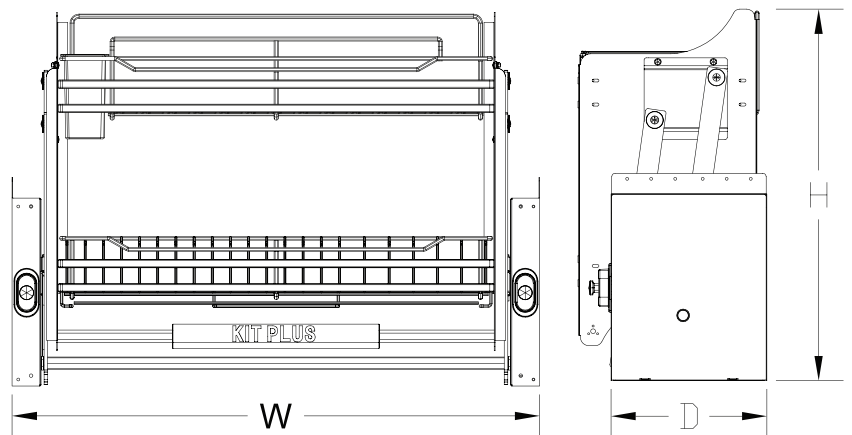

## GIÁ BÁT NÂNG HẠ

Mã sản phẩm	Quy cách Rộng*Sâu*Cao (mm)	Khoang tủ T(mm)	Chất liệu	Đơn giá chưa VAT (VNĐ)
KEB60	W565*D270*H550	600	Inox 304	8,950,000
KEB70	W665*D270*H550	700		9,290,000
KEB80	W765*D270*H550	800		9,660,000
KEB90	W865*D270*H550	900		9,930,000