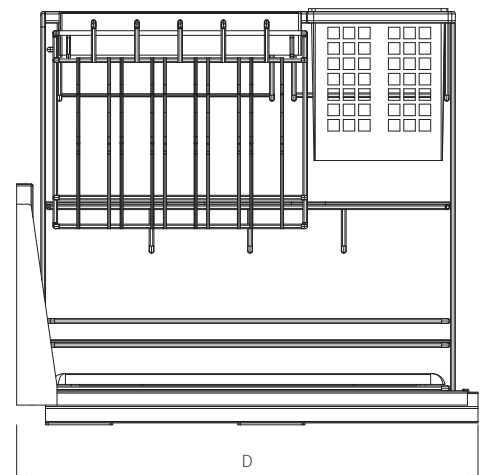

GIÁ ĐẠO THỐT NAN ĐỆT KHUNG INOX 304

Mã sản phẩm	Quy cách Rộng*Sâu*Cao (mm)	Khoang tủ T(mm)	Chất liệu	Đơn giá chưa VAT (VNĐ)
KMF40VIP	W365*D480*H455	400	Inox 304	3,880,000