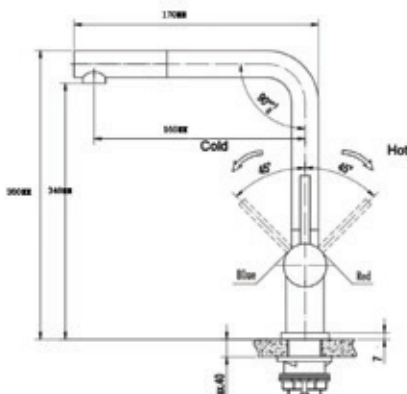

VÒI RỬA BÁT NÓNG - LẠNH KIT PLUS: KTV068

Hình dáng	Vòi thiết kế bo góc vuông hiện đại
Chức năng	Hai đường nước nóng - lạnh + Xoay 360 độ
Chiều cao thân vòi (mm)	360
Chiều cao từ mặt chậu đến đầu vòi (mm)	340
Chất liệu	Đồng mạ Chrome
Bảo hành	36 tháng
Đơn giá chưa VAT (VND)	2,860,000