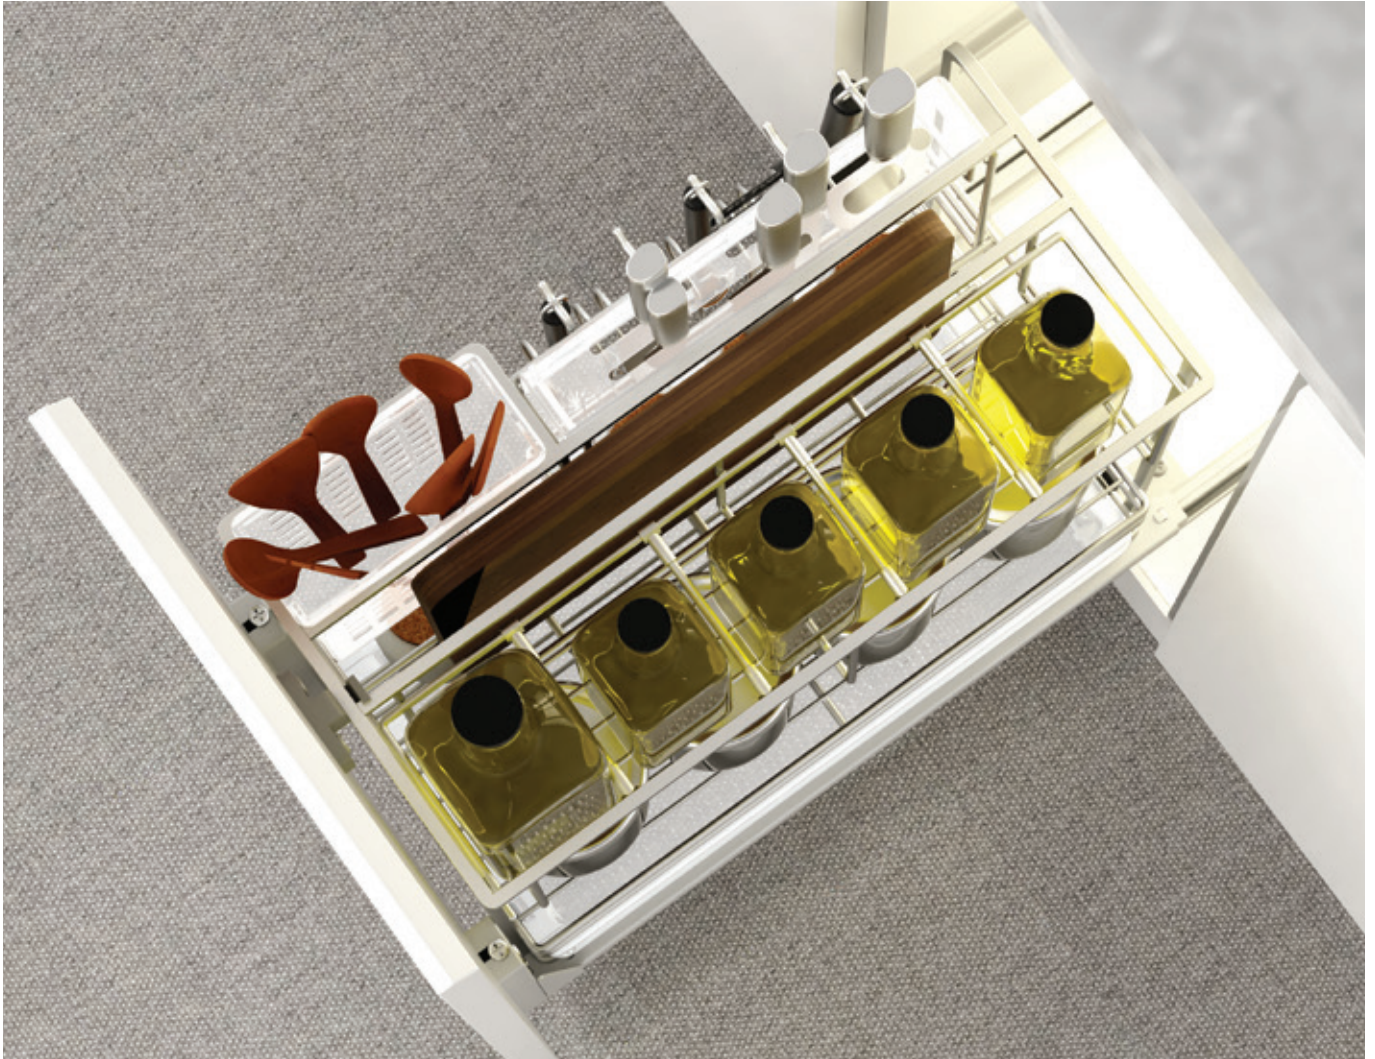

GIÁ ĐẠO THỐT NAN DỆT

Mã sản phẩm	Quy cách Rộng*Sâu*Cao (mm)	Khoang tủ T(mm)	Chất liệu	Đơn giá chưa VAT (VNĐ)
KMF30	W265*D480*H455	300	Inox 304	3,400,000