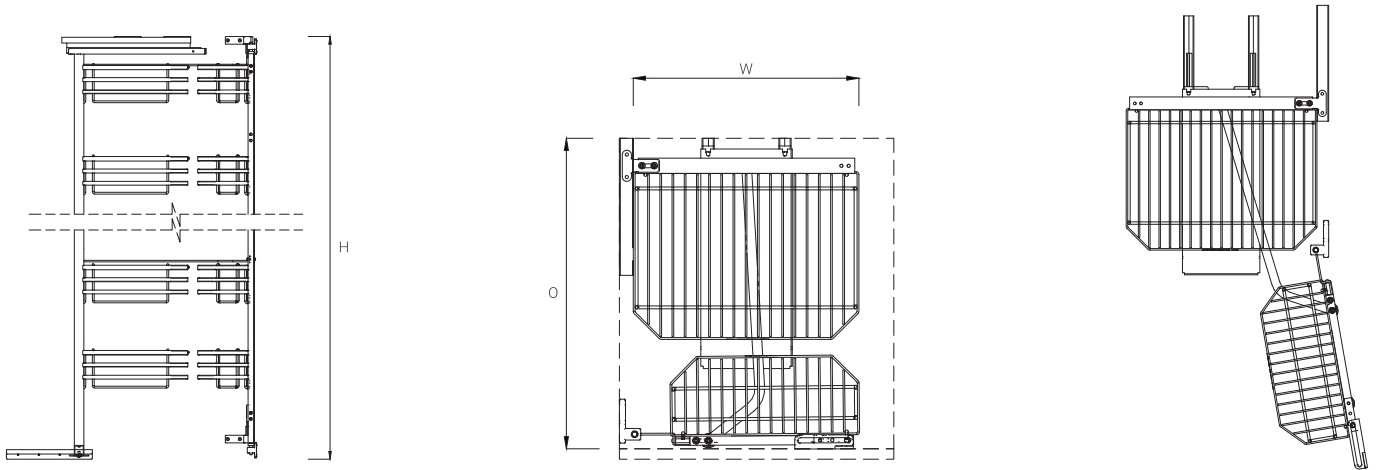

## TỦ KHO INOX NAN DỆT 6 TẦNG - RAY GIẢM CHẤN

Mã sản phẩm	Quy cách Rộng*Sâu*Cao (mm)	Khoang tủ T(mm)	Số tầng	Chất liệu	Đơn giá chưa VAT (VNĐ)
KU45VIP	W415*D500*H(>1720)	450	6	Inox 304	11,850,000
KU60VIP	W565*D500*H(>1720)	600	6		13,650,000