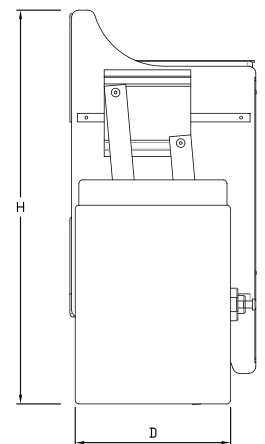

GIÁ BÁT NÂNG HẠ MIX ĐẶC BIỆT NAN OVAL KHUNG INOX SUS304

Mã sản phẩm	Quy cách Rộng*Sâu*Cao (mm)	Khoang tủ T(mm)	Chất liệu	Đơn giá chưa VAT (VNĐ)
KEB80MIX	W765*D270*H550	800	Inox 304	10,880,000
KEB90MIX	W865*D270*H550	900		11,250,000