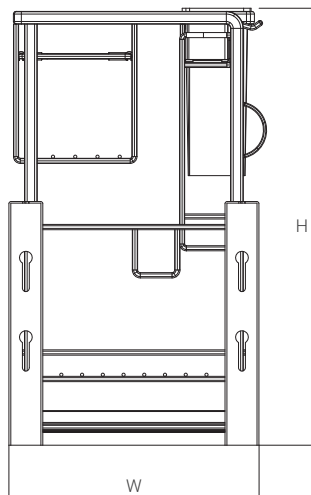

GIÁ ĐẠO THỐT NAN ĐỆT KHUNG INOX 304

Mã sản phẩm	Quy cách Rộng*Sâu*Cao (mm)	Khoang tủ T(mm)	Chất liệu	Đơn giá chưa VAT (VNĐ)
KMF30VIP	W265*D480*H455	300	Inox 304	3,590,000