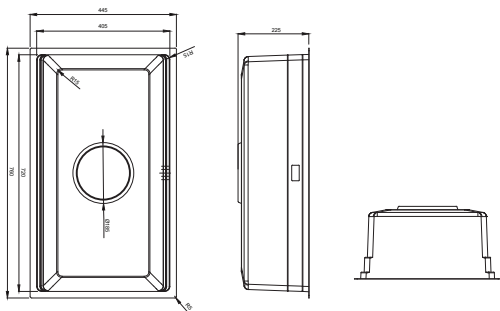

CHẬU RỬA BÁT 1 HỒ INOX SUS304 KIT PLUS: KJS7645

Kích thước phủ bì (mm)	W760xD445xH215
Kích thước cắt đá dương(mm)	W728xD413
Kích thước cắt đá âm(mm)	W720xD405
Độ dày (mm)	1.2
Chất liệu	Inox SUS304 bề mặt hạt Linen chống xước, chống bám bẩn
Mã hàng: KJS7645A	Mã hàng: KJS7645B
Phụ kiện đi kèm: Siphon Z slim, chậu rửa phụ, giá đỡ phụ kiện inox	Full phụ kiện: Siphon Z slim, chậu rửa phụ, giá đỡ phụ kiện inox, thớt inox - nhựa
Đơn giá chưa VAT: 7,720,000VND	Đơn giá chưa VAT: 8,350,000VND