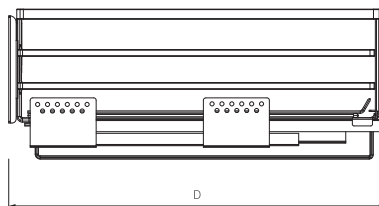

## GIÁ XOONG NỒI NAN ĐỆT

Mã sản phẩm	Quy cách Rộng*Sâu*Cao (mm)	Khoang tủ T(mm)	Chất liệu	Đơn giá chưa VAT (VNĐ)
KFX70	W665*D490*H200	700	Inox 304	3,310,000
KFX75	W715*D490*H200	750		3,370,000
KFX80	W765*D490*H200	800		3,400,000
KFX90	W865*D490*H200	900		3,540,000