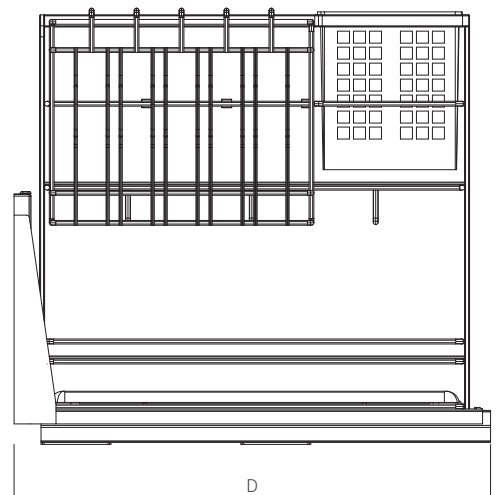

GIÁ ĐẠO THỐT NAN ĐỆT KHUNG INOX 304

Mã sản phẩm	Quy cách Rộng*Sâu*Cao (mm)	Khoang tủ T(mm)	Chất liệu	Đơn giá chưa VAT (VNĐ)
KMF25VIP	W215*D480*H455	250	Inox 304	3,500,000