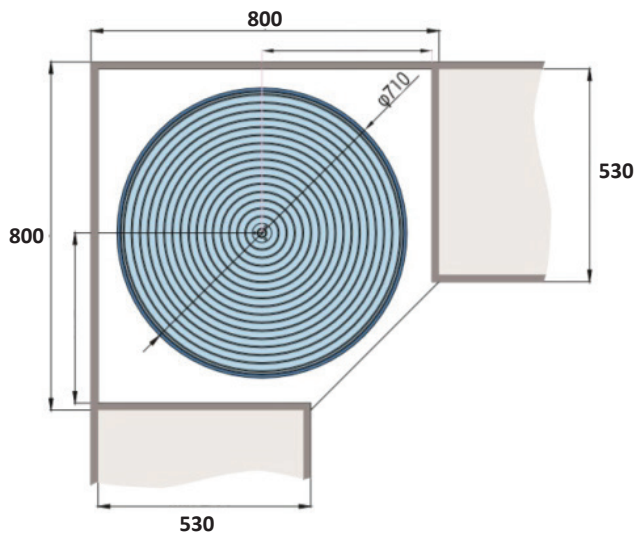

GIÁ GÓC XOAY NAN DỆ MỎ TOÀN PHẦN - 360

Mã sản phẩm	Quy cách Rộng*Sâu*Cao (mm)	Khoang tủ T(mm)	Chất liệu	Đơn giá chưa VAT (VNĐ)
KGO360	Ø710*H550-850	800	Inox 304	4,010,000