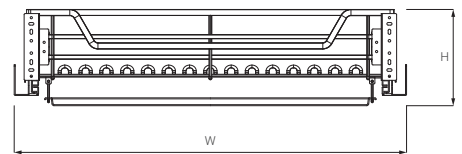

GIÁ XOONG NỒI NAN ĐỆT SÀN ĐÁY OVAL

Mã sản phẩm	Quy cách Rộng*Sâu*Cao (mm)	Khoang tủ T(mm)	Chất liệu	Đơn giá chưa VAT (VNĐ)
KFX60VIP	W565*D490*H200	600	Inox 304	3,590,000
KFX70VIP	W665*D490*H200	700		3,720,000
KFX75VIP	W715*D490*H200	750		3,800,000
KFX80VIP	W765*D490*H200	800		3,850,000
KFX90VIP	W865*D490*H200	900		3,960,000