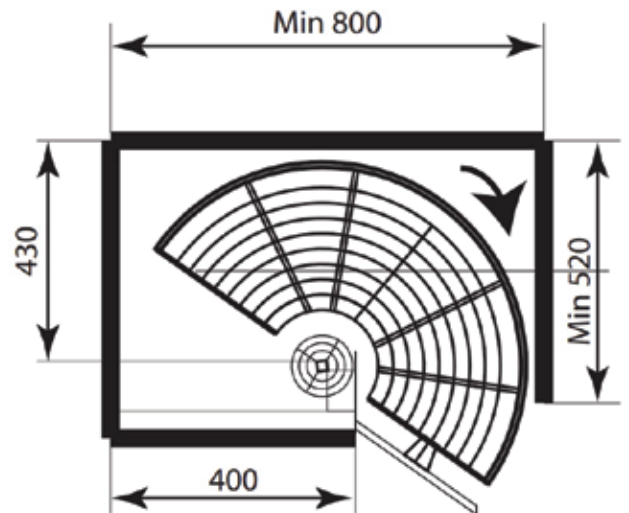

**GIÁ XOONG NỒI, BÁT ĐĨA ĐA NĂNG NAN ĐỆT SẢN ĐÁY OVAL**

Mã sản phẩm	Quy cách Rộng*Sâu*Cao (mm)	Khoang tủ T(mm)	Chất liệu	Đơn giá chưa VAT (VNĐ)
KMX60VIP	W565*D490*H200	600	Inox 304	3,720,000
KMX70VIP	W665*D490*H200	700		3,850,000
KMX75VIP	W715*D490*H200	750		3,930,000
KMX80VIP	W765*D490*H200	800		3,980,000
KMX90VIP	W865*D490*H200	900		4,090,000

# GIÁ GÓC XOAY, GÓC LIÊN HOÀN

Giải pháp lưu trữ với thiết kế thông minh, tối ưu hóa không gian góc tủ bếp. Thiết kế linh hoạt giúp tận dụng tối đa diện tích, dễ dàng kéo mở và sắp xếp vật dụng gọn gàng. Chất liệu bền bỉ, chịu tải cao, mang đến sự tiện lợi và sang trọng cho gian bếp.

Không gian lưu trữ rộng

Chi tiết tinh xảo

Hệ giỏ Inox chất lượng cao

Lắp đặt tiện lợi

Dễ dàng vệ sinh

QUÉT ĐỂ XEM  
CHI TIẾT SẢN PHẨM

**GIÁ GÓC XOAY NAN DỆT MỎ ½ - 180**

Mã sản phẩm	Quy cách Rộng*Sâu*Cao (mm)	Khoang tủ T(mm)	Chất liệu	Đơn giá chưa VAT (VNĐ)
KGO180	Ø710*575	800	Inox 304	3,650,000

## GIÁ GÓC XOAY NAN ĐỆT MỞ ¾ - 270

Mã sản phẩm	Quy cách Rộng*Sâu*Cao (mm)	Khoang tủ T(mm)	Chất liệu	Đơn giá chưa VAT (VNĐ)
KGO270	Ø710*H550-850	800	Inox 304	3,720,000

**GIÁ GÓC XOAY NAN DỆ MỎ TOÀN PHẦN - 360**