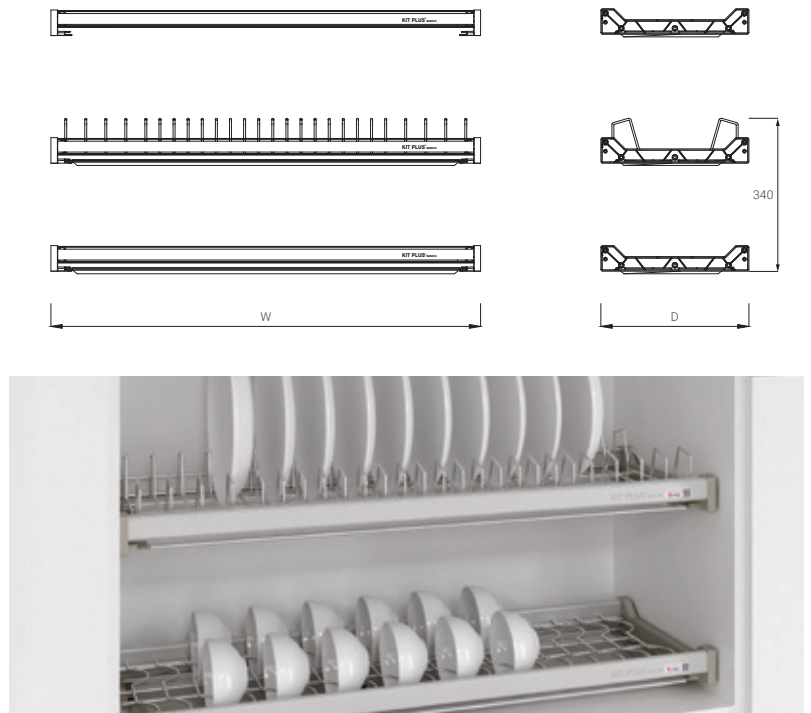

GIÁ BÁT CỐ ĐỊNH 3 TẦNG CAO CẤP

Mã sản phẩm	Quy cách Rộng*Sâu*Cao (mm)	Khoang tủ T(mm)	Chất liệu	Đơn giá chưa VAT (VNĐ)
K3D60VIP	W565*D280*H700	600	Inox 304	3,900,000
K3D70VIP	W665*D280*H700	700		4,010,000
K3D80VIP	W765*D280*H700	800		4,170,000
K3D90VIP	W865*D280*H700	900		4,330,000