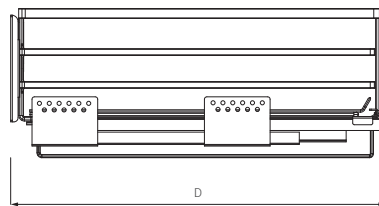

GIÁ XOONG NỒI NAN ĐỆT SÀN ĐÁY OVAL

Mã sản phẩm	Quy cách Rộng*Sâu*Cao (mm)	Khoang tủ T(mm)	Chất liệu	Đơn giá chưa VAT (VNĐ)
KFX60VIP	W565*D490*H200	600	Inox 304	3,590,000
KFX70VIP	W665*D490*H200	700		3,720,000
KFX75VIP	W715*D490*H200	750		3,800,000
KFX80VIP	W765*D490*H200	800		3,850,000
KFX90VIP	W865*D490*H200	900		3,960,000