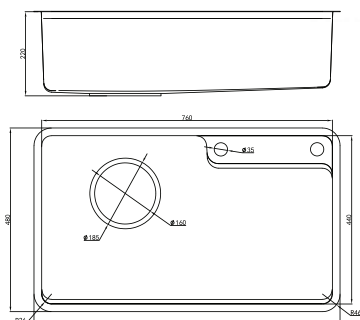

CHẬU RỬA BÁT 1 HỔ INOX SUS304 KIT PLUS: KJS8048LX

Thông số kĩ thuật (mm)	W800xD480xH220
Kích thước cắt đá dương (mm)	W770xD450
Kích thước cắt đá âm (mm)	W762xD442
Độ dày (mm)	1.2
Chất liệu	Inox SUS304 bề mặt vân núi lửa chống xước siêu mịn, chống bám bẩn
Phụ kiện đi kèm	Siphon Zslim, chậu rửa phụ, giá để phụ kiện inox, rổ inox
Đơn giá chưa VAT (VND)	8.150.000