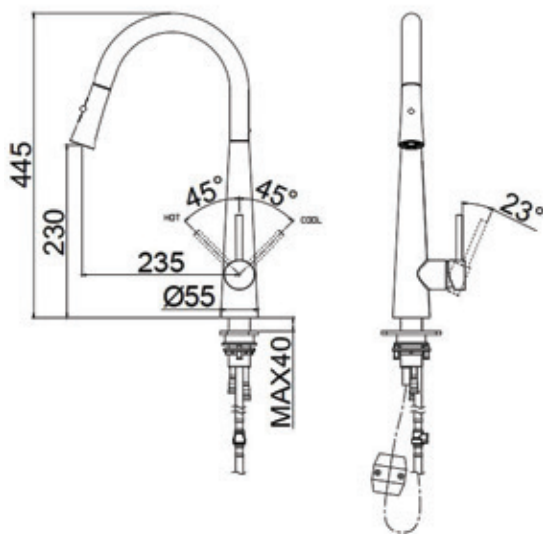

**KTV061B**

**VÒI RỬA BÁT DÂY RÚT  
KIT PLUS: KTV061**

Hình dáng	Vòi thiết kế bo góc vuông hiện đại
Chức năng	Nóng lạnh + Rút dây + Đầu vòi khớp xoay + 2 chức năng (Dòng chảy phun mưa, tạo bọt khí) + Xoay 360 độ
Chiều cao thân vòi (mm)	310
Chiều cao từ mặt chậu đến đầu vòi (mm)	275
Bảo hành	36 tháng
<b>Mã hàng: KTV061A</b>	<b>Mã hàng: KTV061B</b>
Inox SUS304 mạ Chrome	Inox SUS304 chải Nickel
Đơn giá chưa VAT: 4,590,000VND	Đơn giá chưa VAT: 4,050,000VND

**VÒI RỬA BÁT DÂY RÚT  
KIT PLUS: KTV062**

Hình dáng	Vòi thiết kế bo tròn, đầu vòi cong
Chức năng	Nóng lạnh + Rút dây + Đầu vòi khớp xoay + 2 chức năng (Dòng chảy phun mưa, tạo bọt khí) + Xoay 360 độ
Chiều cao thân vòi (mm)	445
Chiều cao từ mặt chậu đến đầu vòi (mm)	230
Chất liệu	Đồng mạ Chrome
Bảo hành	36 tháng
Đơn giá chưa VAT (VND)	4,820,000 VND