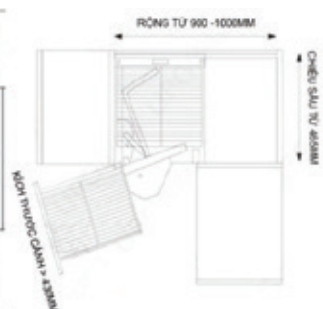

GIÁ GÓC LIÊN HOÀN BÊN TRÁI