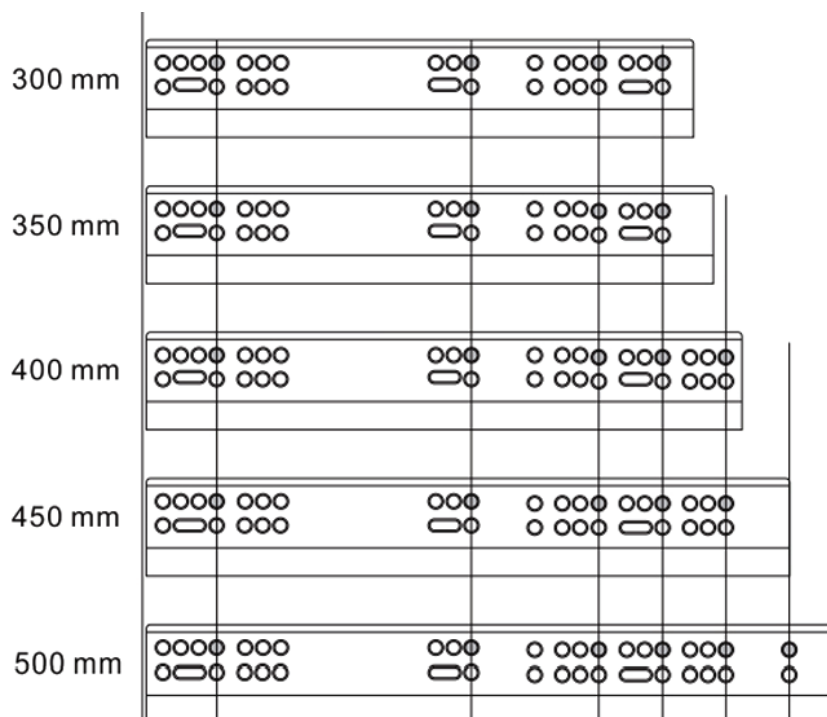

RAY ÂM GIẢM CHẤN TOÀN PHẦN CAO CẤP 3D

Mã sản phẩm	Bề mặt	Kích thước (mm)	Chất liệu	Đơn giá chưa VAT (VNĐ)
KS30D	Mạ kẽm	300	Thép Carbon	310.000
KS35D	Mạ kẽm	350		330.000
KS40D	Mạ kẽm	400		350.000
KS45D	Mạ kẽm	450		370.000
KS50D	Mạ kẽm	500		390.000