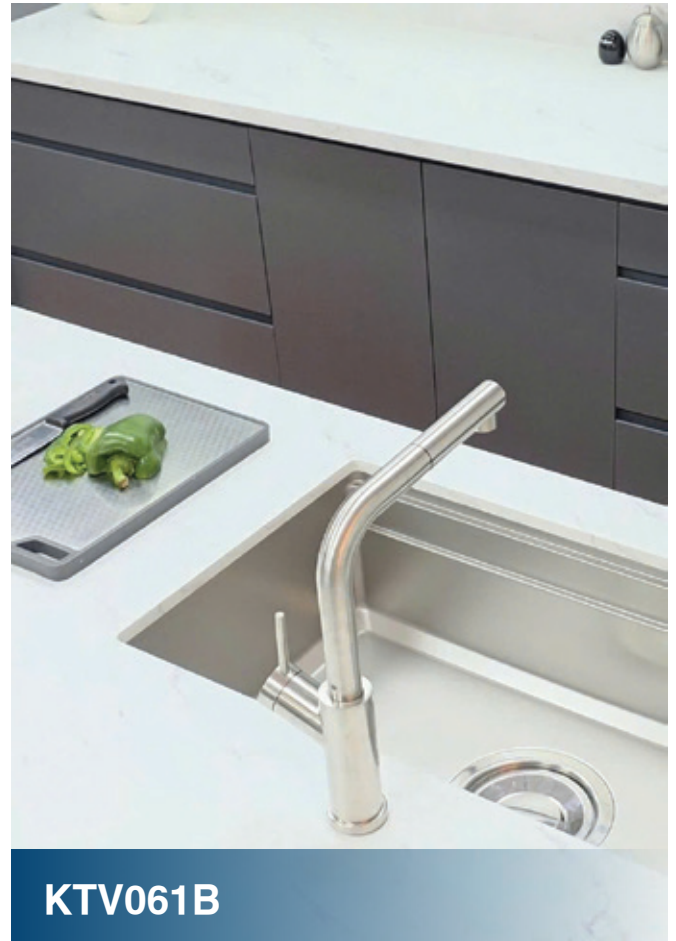

Inox SUS304  
Hộp kim đồng bền bỉ

Thiết kế hiện đại,  
thẩm mỹ

Vòi nóng/lạnh

Thân vòi xoay

Lớp mạ chrome  
5 lớp sáng bóng

Tiết kiệm  
& làm mềm nước

QUÉT ĐỂ XEM  
CHI TIẾT SẢN PHẨM

**KTV061A**