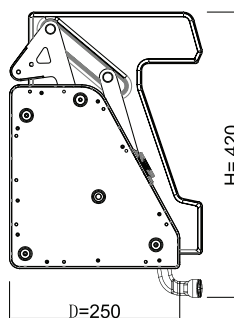

GIÁ GIA VỊ NÂNG HẠ

Mã sản phẩm	Quy cách Rộng*Sâu*Cao (mm)	Khoang tủ T(mm)	Chất liệu	Đơn giá chưa VAT (VNĐ)
KEV70	W665*D270*H550	700		9,290,000
KEV80	W765*D270*H550	800	Hộp kim nhôm FluoroCarbon	9,660,000
KEV90	W865*D270*H550	900		9,930,000