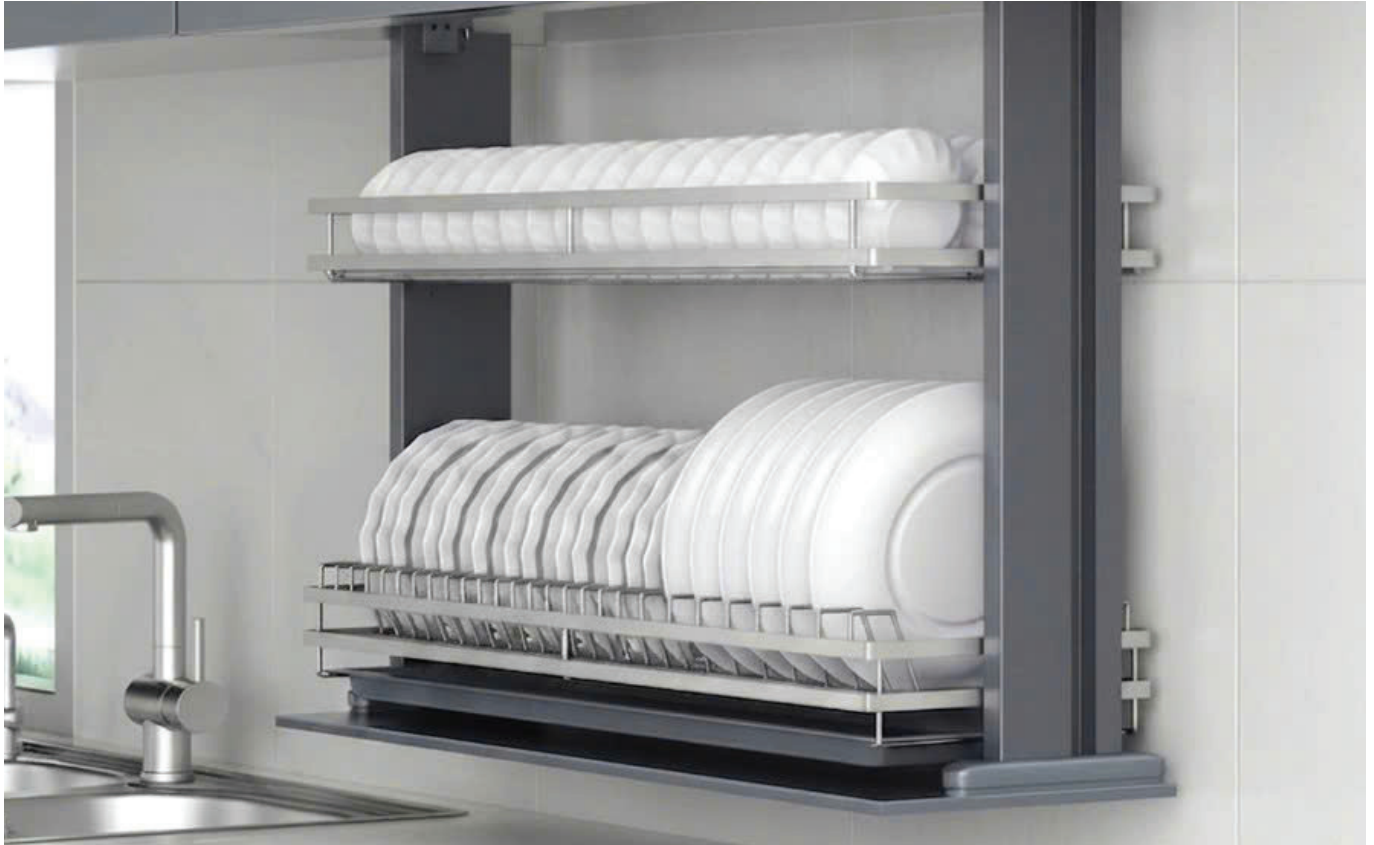

GIÁ BÁT ĐIỆN

Mã sản phẩm	Quy cách Rộng*Sâu*Cao (mm)	Khoang tủ T(mm)	Chất liệu	Đơn giá chưa VAT (VNĐ)
KEB80LX	W765*D300*H700	800	Inox 304 & Fluorocarbon Aluminum	27,000,000
KEB90LX	W865*D300*H700	900	Inox 304 & Fluorocarbon Aluminum	28,000,000