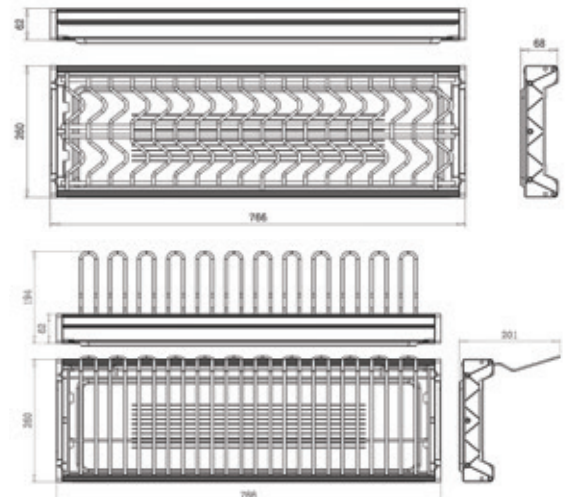

GIÁ BÁT CỐ ĐỊNH 2 TẦNG NAN OVAL

Mã sản phẩm	Quy cách Rộng*Sâu*Cao (mm)	Khoang tủ T(mm)	Chất liệu	Đơn giá chưa VAT (VNĐ)
K2D70-O	W665*D280*H550	700	Inox 304	3,180,000
K2D80-O	W765*D280*H550	800		3,300,000
K2D90-O	W865*H280*H550	900		3,420,000