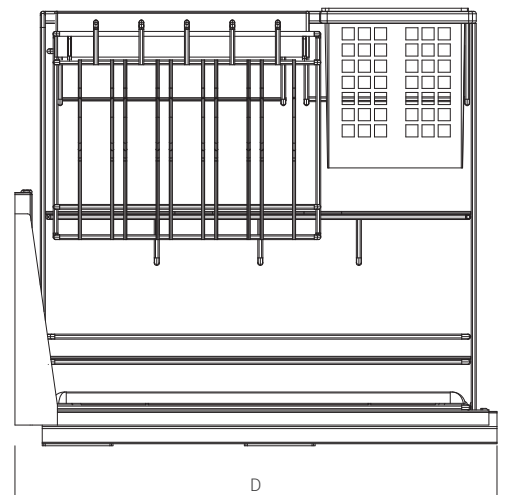

GIÁ ĐẠO THỐT NAN ĐỆT KHUNG INOX 304

Mã sản phẩm	Quy cách Rộng*Sâu*Cao (mm)	Khoang tủ T(mm)	Chất liệu	Đơn giá chưa VAT (VNĐ)
KMF35VIP	W315*D480*H455	350	Inox 304	3,720,000