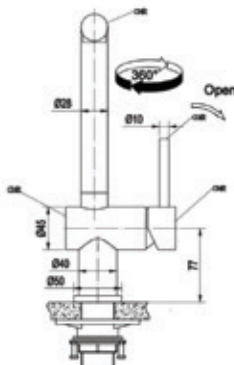

VÒI RỬA BÁT NÓNG - LẠNH KIT PLUS: KTV068

Hình dáng	Vòi thiết kế bo góc vuông hiện đại
Chức năng	Hai đường nước nóng - lạnh + Xoay 360 độ
Chiều cao thân vòi (mm)	360
Chiều cao từ mặt chậu đến đầu vòi (mm)	340
Chất liệu	Đồng mạ Chrome
Bảo hành	36 tháng
Đơn giá chưa VAT (VND)	2,860,000