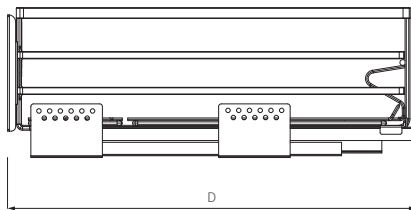

GIÁ XOONG NỒI, BÁT ĐĨA ĐA NĂNG NAN ĐỆT SẢN ĐÁY OVAL

Mã sản phẩm	Quy cách Rộng*Sâu*Cao (mm)	Khoang tủ T(mm)	Chất liệu	Đơn giá chưa VAT (VNĐ)
KMX60VIP	W565*D490*H200	600	Inox 304	3,720,000
KMX70VIP	W665*D490*H200	700		3,850,000
KMX75VIP	W715*D490*H200	750		3,930,000
KMX80VIP	W765*D490*H200	800		3,980,000
KMX90VIP	W865*D490*H200	900		4,090,000