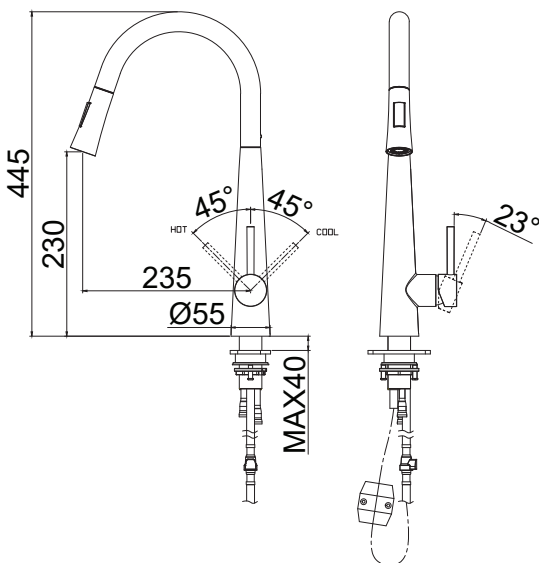

VÒI RỬA BÁT DÂY RÚT KIT PLUS: KTV662

Hình dáng	Vòi thiết kế bo tròn, đầu vòi cong
Chức năng	Nóng lạnh + Rút dây + Đầu vòi khớp xoay + 2 chức năng (Dòng chảy phun mưa, tạo bọt khí)
Chiều cao thân vòi (mm)	445
Chiều cao từ mặt chậu đến đầu vòi (mm)	245
Chất liệu	Inox SUS304 chải Nickel
Bảo hành	36 tháng
Đơn giá chưa VAT (VND)	4.050.000