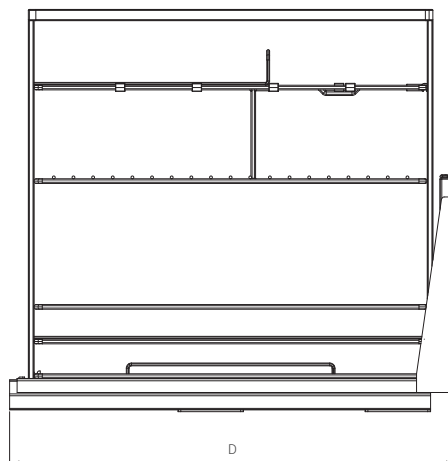

**GIÁ ĐAO THỐT NAN OVAL KHUNG INOX SUS304**

Mã sản phẩm	Quy cách Rộng*Sâu*Cao (mm)	Khoang tủ T(mm)	Chất liệu	Đơn giá chưa VAT (VNĐ)
KMF40-O	W365*D480*H550	400	Inox 304	4.690.000

**GIÁ GIA VỊ NAN ĐỆT** KHUNG INOX SUS304

Mã sản phẩm	Quy cách Rộng*Sâu*Cao (mm)	Khoang tủ T(mm)	Chất liệu	Đơn giá chưa VAT (VNĐ)
KSB25	W215*D480*H455	250	Inox 304	3,490,000
KSB30	W265*D480*H455	300		3,650,000

**GIÁ GIA VỊ NAN DỆT** KHUNG INOX SUS304