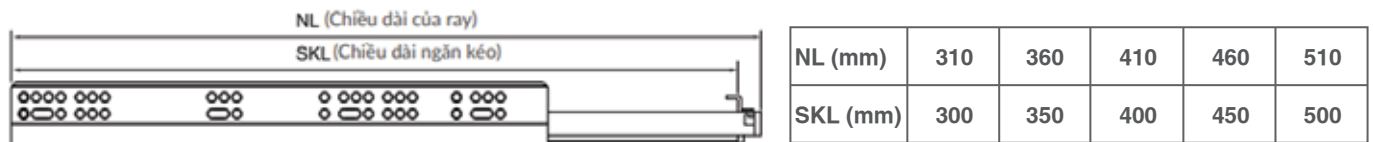

RAY ÂM GIẢM CHẤN TOÀN PHẦN CAO CẤP 3D

Mã sản phẩm	Bề mặt	Kích thước (mm)	Chất liệu	Đơn giá chưa VAT (VNĐ)
KS30D	Mạ kẽm	300	Thép Carbon	310.000
KS35D	Mạ kẽm	350		330.000
KS40D	Mạ kẽm	400		350.000
KS45D	Mạ kẽm	450		370.000
KS50D	Mạ kẽm	500		390.000