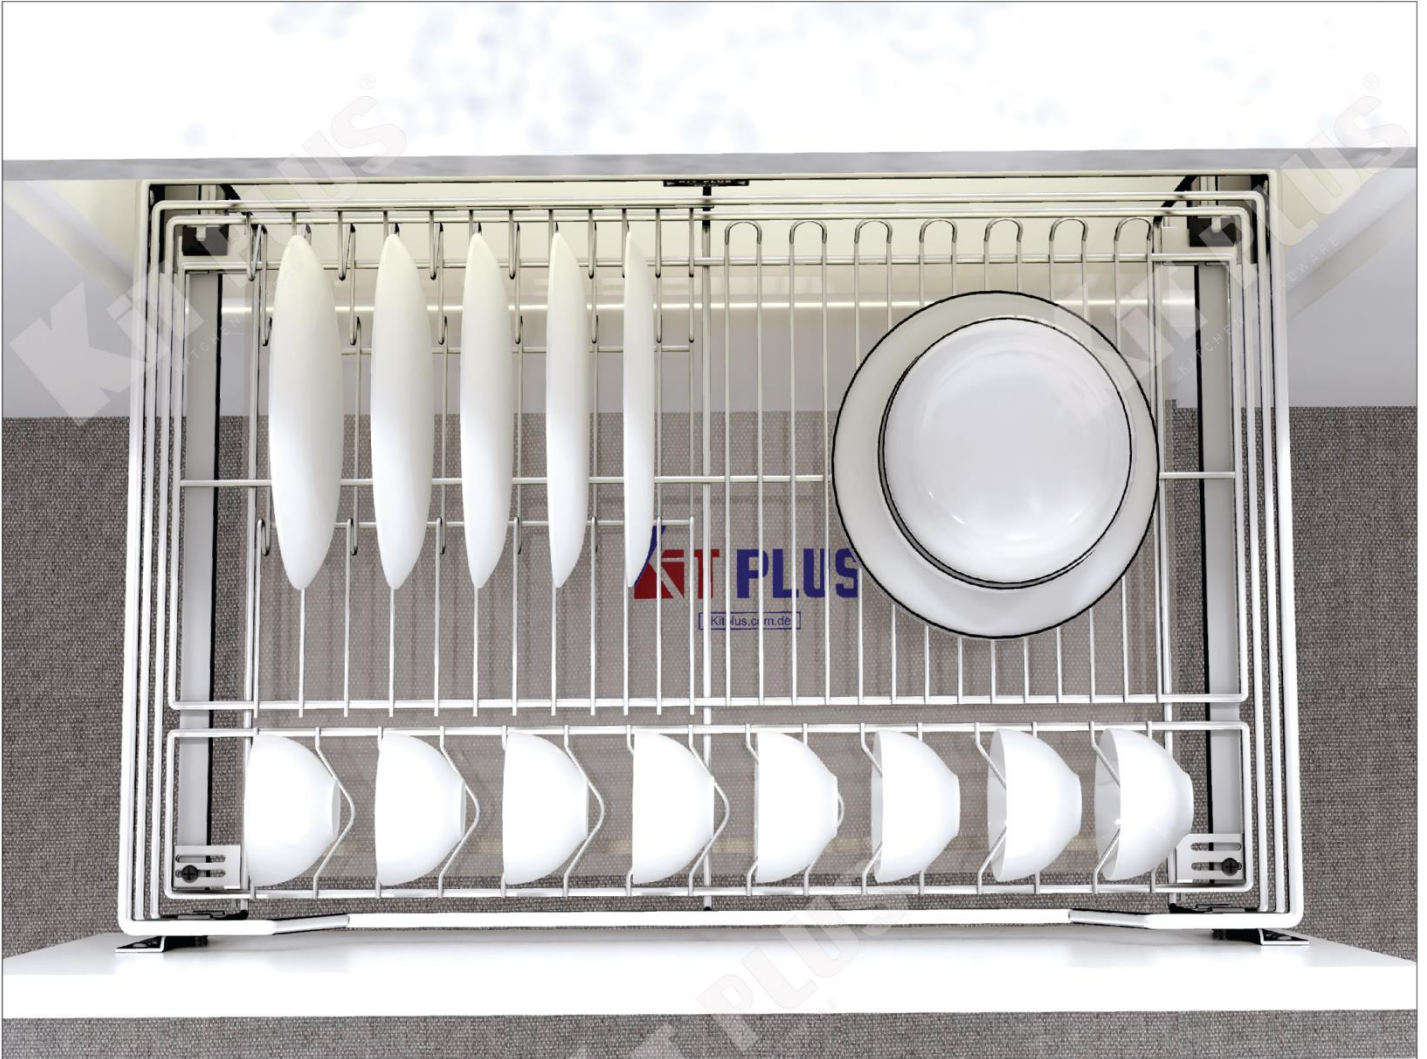

KIT PLUS
KITCHEN HARDWARE

KIT PLUS

KIT PLUS

KIT PLUS

KIT PLUS
KITCHEN HARDWARE

Tối đa
35KG

GIÁ XOONG NỒI, BÁT ĐĨA ĐA NĂNG INOX NAN TRÒN

Mã Sản Phẩm	Quy Cách Sản Phẩm Rộng * Sâu * Cao (mm)	Khoang Tủ T(mm)	Chất Liệu	Đơn Giá Chưa Vat (vnd)
DM70S	W665*D490*H200	700	Inox 304	3,030,000
DM80S	W765*D490*H200	800		3,120,000
DM90S	W865*D490*H200	900		3,240,000