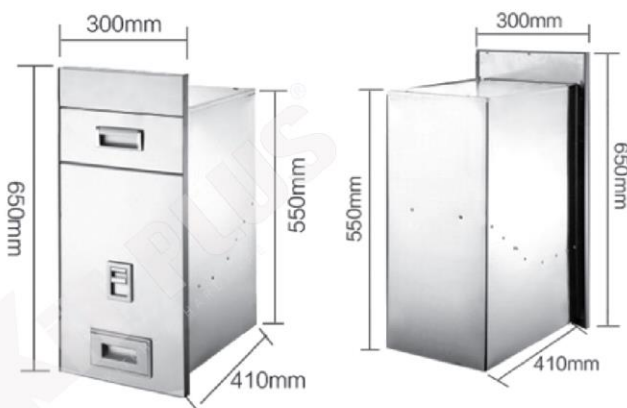

LẮP ĐẶT ĐƠN GIẢN

1. Vệ Sinh Không Tủ

2. Lắp 4 Chân Nhựa Vào Đáy Tủ

3. Đưa Tủ Gạo Vào Hộp Tủ

4. Đã Hoàn Thiện

THÙNG GẠO MẶT GƯƠNG ĐIỆN TỬ

Mã Sản Phẩm	Quy Cách Lắp Đặt Rộng * Sâu * Cao (mm)	Khoang Tủ T(mm)	Đơn Giá Chưa Vat (vnd)
D32E	W260*D460*H650	300	3,680,000