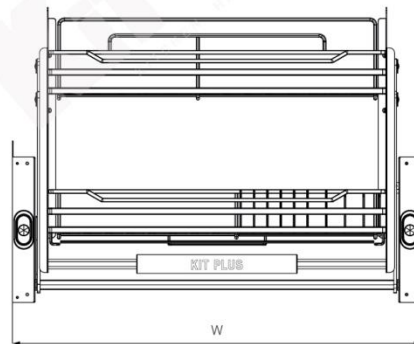

Tối đa
15KG

GIÁ BÁT NÂNG HẠ MIX ĐẶC BIỆT KHUNG INOX 304

Mã Sản Phẩm	Quy Cách Sản Phẩm Rộng * Sâu * Cao (mm)	Khoang Tủ T(mm)	Chất Liệu	Đơn Giá Chưa Vat (vnd)
DMIX80	W765*D270*H550	800	Inox 304	10,550,000
DMIX90	W865*D270*H550	900		10,800,000