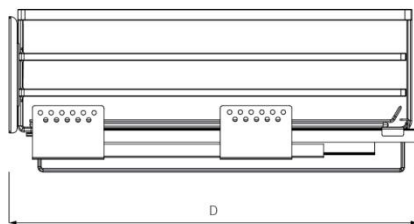

Kit PLUS
KITCHEN HARDWARE

Kit PLUS

Kit PLUS

Kit PLUS

GIÁ GIA VỊ INOX NAN ĐỆT KHUNG INOX 304

Mã Sản Phẩm	Quy Cách Sản Phẩm Rộng * Sâu * Cao (mm)	Khoang Tủ T(mm)	Chất Liệu	Đơn Giá Chưa Vat (vnd)
DS 25	W215*D450*H465	250	Inox 304	3.230.000
DS 30	W265*D450*H465	300		3.380.000

Kit PLUS[®]
KITCHEN HARDWARE

Kit PLUS[®]
KITCHEN HARDWARE

Kit PLUS[®]
KITCHEN HARDWARE

Kit PLUS[®]
KITCHEN HARDWARE

Tối đa
30KG

GIÁ GIA VỊ INOX NAN ĐỆT KHUNG INOX 304

Mã Sản Phẩm	Quy Cách Sản Phẩm Rộng * Sâu * Cao (mm)	Khoang Tủ T(mm)	Chất Liệu	Đơn Giá Chưa Vat (vnd)
DS 35	W315*D450*H465	350	Inox 304	3,500,000
DS 40	W365*D450*H465	400		3,680,000

Tối đa
35KG

GIÁ XOONG NỒI INOX NAN TRÒN

Mã Sản Phẩm	Quy Cách Sản Phẩm Rộng * Sâu * Cao (mm)	Khoang Tủ T(mm)	Chất Liệu	Đơn Giá Chưa Vat (vnd)
DG70S	W665*D490*H200	700	Inox 304	2.970.000
DG80S	W765*D490*H200	800		3.060.000
DG90S	W865*D490*H200	900		3.180.000