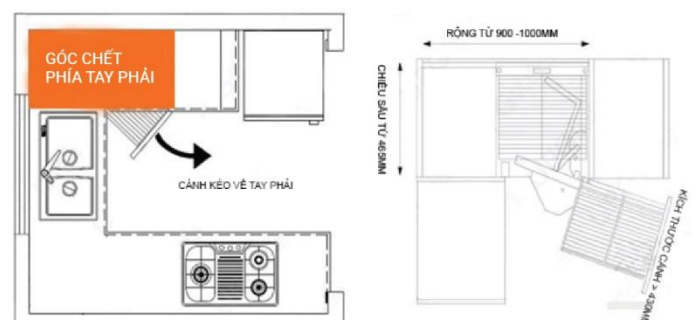

Mã Sản Phẩm	Quy Cách Sản Phẩm Rộng * Sâu * Cao (mm)	Khoang Tủ T(mm)	Chất Liệu	Đơn Giá Chưa Vat (vnd)
DK270	ø710*H550-850	800	Inox 304	3,440,000

GÓC XOAY INOX NAN MỞ TOÀN PHẦN - 360°

Mã Sản Phẩm	Quy Cách Sản Phẩm Rộng * Sâu * Cao (mm)	Khoang Tủ T(mm)	Chất Liệu	Đơn Giá Chưa Vat (vnd)
DK360	ø710*H550-850	800	Inox 304	3,710,000

GIÁ LIÊN HOÀN BÊN TRÁI

GIÁ LIÊN HOÀN BÊN PHẢI

GIÁ LIÊN HOÀN INOX NAN TÍCH HỢP KHAY HỨNG NƯỚC

Mã Sản Phẩm	Quy Cách Lắp Đặt Rộng * Sâu * Cao (mm)	Khoang Tủ T(mm)	Chất Liệu	Đơn Giá Chưa Vat (vnd)
DK16B VIP - L	W(900-1000)*D465*H650	900-1000 (KT Cánh>430)	Inox 304	11.530.000
DK16B VIP - R	W(900-1000)*D460*H650	900-1000 (KT Cánh>430)		11.530.000