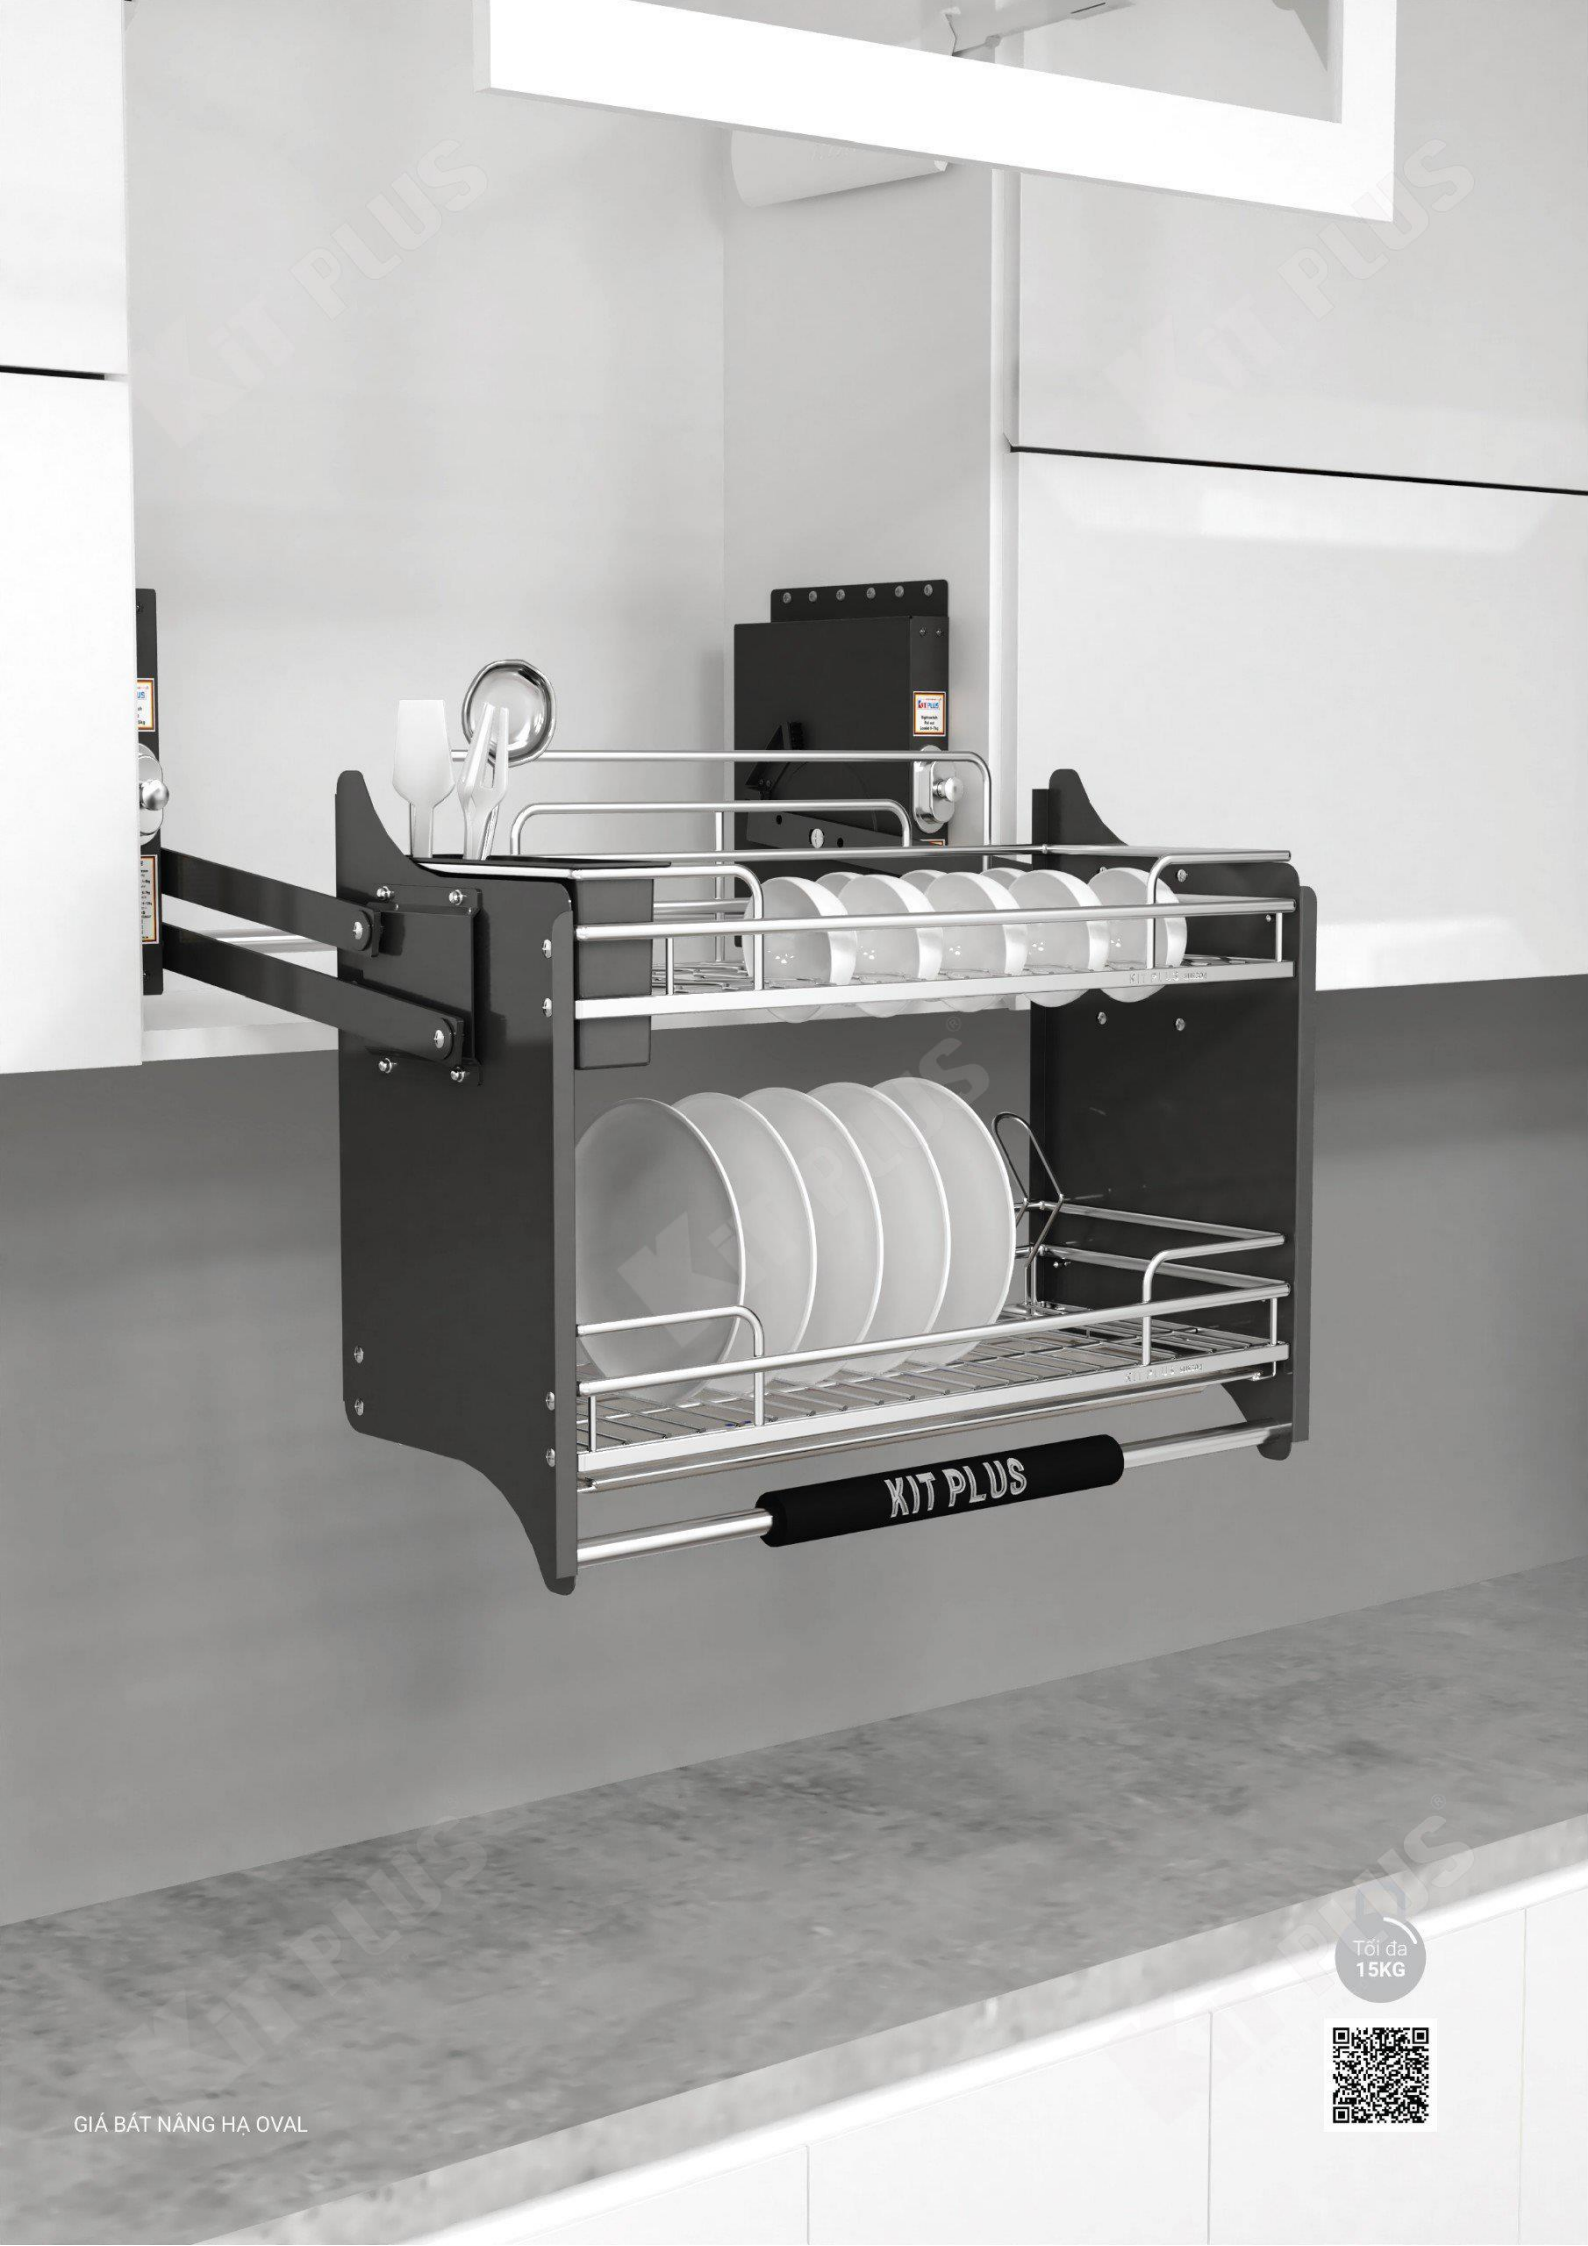

Trân Trọng!

WE GIVE YOU A Ideal Solution

GIÁ BÁT NÂNG HẠ OVAL

Tối đa
15KG

GIÁ BÁT NÂNG HẠ DLOG NEW

GIÁ BÁT NÂNG HẠ

Mã Sản Phẩm	Quy Cách Sản Phẩm Rộng * Sâu * Cao (mm)	Khoang Tủ T(mm)	Chất Liệu	Đơn Giá Chưa Vat (vnd)
DLOG60	W565*D270*H550	600	Inox 304	8.750.000
DLOG70	W665*D270*H550	700		8.850.000
DLOG80	W765*D270*H550	800		9.150.000
DLOG90	W865*D270*H550	900		9.400.000