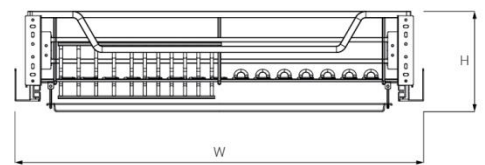

KIT PLUS
KITCHEN HARDWARE

KIT PLUS

KIT PLUS

KIT PLUS

KIT PLUS
KITCHEN HARDWARE

Tối đa
35KG

GIÁ XOONG NỒI, BÁT ĐĨA ĐA NĂNG INOX NAN TRÒN

Mã Sản Phẩm	Quy Cách Sản Phẩm Rộng * Sâu * Cao (mm)	Khoang Tủ T(mm)	Chất Liệu	Đơn Giá Chưa Vat (vnd)
DM70S	W665*D490*H200	700	Inox 304	3,030,000
DM80S	W765*D490*H200	800		3,120,000
DM90S	W865*D490*H200	900		3,240,000

KIT PLUS[®]
KITCHEN SYSTEMS

Tối đa
35KG

GIÁ XOONG NỒI INOX NAN ĐỆT SÀN ĐÁY OVAL

Mã Sản Phẩm	Quy Cách Sản Phẩm Rộng * Sâu * Cao (mm)	Khoang Tủ T(mm)	Chất Liệu	Đơn Giá Chưa Vat (vnd)
BG VIP60	W565*D490*H200	600		3,180,000
BG VIP70	W665*D490*H200	700		3,240,000
BG VIP75	W715*D490*H200	750	Inox 304	3,320,000
BG VIP80	W765*D490*H200	800		3,410,000
BG VIP90	W865*D490*H200	900		3,500,000