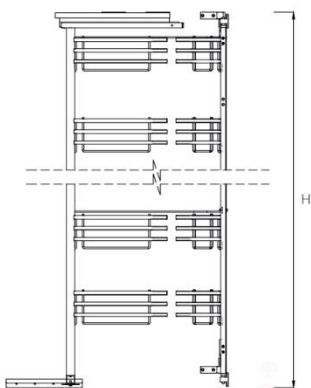

GIÁ LIÊN HOÀN BÊN TRÁI

GIÁ LIÊN HOÀN BÊN PHẢI

GIÁ LIÊN HOÀN INOX NAN TÍCH HỢP KHAY HỨNG NƯỚC

Mã Sản Phẩm	Quy Cách Lắp Đặt Rộng * Sâu * Cao (mm)	Khoang Tủ T(mm)	Chất Liệu	Đơn Giá Chưa Vat (vnd)
DK16B VIP - L	W(900-1000)*D465*H650	900-1000 (KT Cánh>430)	Inox 304	11.530.000
DK16B VIP - R	W(900-1000)*D460*H650	900-1000 (KT Cánh>430)		11.530.000

Sugar
Flour

Flour
Sugar

DOUGHNUT MIX
APPLE PIE MIX

Flour
Sugar

Cookie
Mix

CHUNKS
MILK
CHOCOLATE
CHUNKS
BISCUIT
MIX

TỦ KHO INOX NAN ĐỆT 6 TẦNG - RAY GIẢM CHẤN

Mã Sản Phẩm	Quy Cách Lắp Đặt Rộng * Sâu * Cao (mm)	Khoang Tủ T(mm)	Số Tầng	Chất Liệu	Đơn Giá Chưa Vat (vnd)
TK24A VIP	W415*D500*H(>1700)	450	6	Inox 304	11,410,000