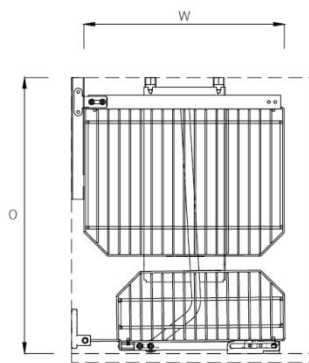

GIÁ LIÊN HOÀN BÊN TRÁI

GIÁ LIÊN HOÀN BÊN PHẢI

GIÁ LIÊN HOÀN INOX NAN TÍCH HỢP KHAY HỨNG NƯỚC

Mã Sản Phẩm	Quy Cách Lắp Đặt Rộng * Sâu * Cao (mm)	Khoang Tủ T(mm)	Chất Liệu	Đơn Giá Chưa Vat (vnd)
DK16B VIP - L	W(900-1000)*D465*H650	900-1000 (KT Cánh>430)	Inox 304	11.530.000
DK16B VIP - R	W(900-1000)*D460*H650	900-1000 (KT Cánh>430)		11.530.000

Sugar
Flour

Flour
Sugar

DOUGHNUT MIX
APPLE PIE MIX

Flour
Sugar

Cookie
Mix

CHUNKS
MILK
CHOCOLATE
CHUNKS
BISCUIT
MIX

TỦ KHO INOX NAN ĐỆT 6 TẦNG - RAY GIẢM CHẤN

Mã Sản Phẩm	Quy Cách Lắp Đặt Rộng * Sâu * Cao (mm)	Khoang Tủ T(mm)	Số Tầng	Chất Liệu	Đơn Giá Chưa Vat (vnd)
TK24A VIP	W415*D500*H(>1700)	450	6	Inox 304	11,410,000