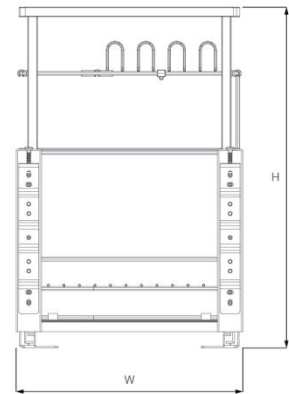

GIÁ GIA VỊ INOX NAN ĐỆT KHUNG INOX 304

Mã Sản Phẩm	Quy Cách Sản Phẩm Rộng * Sâu * Cao (mm)	Khoang Tủ T(mm)	Chất Liệu	Đơn Giá Chưa Vat (vnd)
DS 25	W215*D450*H465	250	Inox 304	3.230.000
DS 30	W265*D450*H465	300		3.380.000