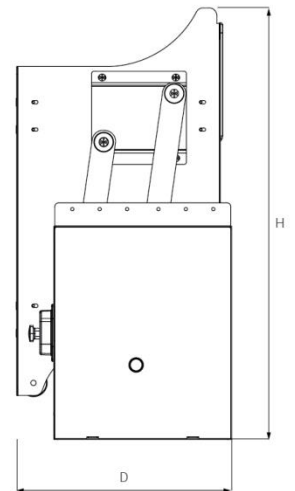

GIÁ BÁT NÂNG HẠ OVAL

Mã Sản Phẩm	Quy Cách Sản Phẩm Rộng * Sâu * Cao (mm)	Khoang Tủ T(mm)	Chất Liệu	Đơn Giá Chưa Vat (vnd)
DPOS70	W665*D270*H550	700	Inox 304	8.850.000
DPOS80	W765*D270*H550	800		9.150.000
DPOS90	W865*D270*H550	900		9.400.000

Tối đa
15KG

GIÁ BÁT NÂNG HẠ MIX ĐẶC BIỆT KHUNG INOX 304

Mã Sản Phẩm	Quy Cách Sản Phẩm Rộng * Sâu * Cao (mm)	Khoang Tủ T(mm)	Chất Liệu	Đơn Giá Chưa Vat (vnd)
DMIX80	W765*D270*H550	800	Inox 304	10,550,000
DMIX90	W865*D270*H550	900		10,800,000