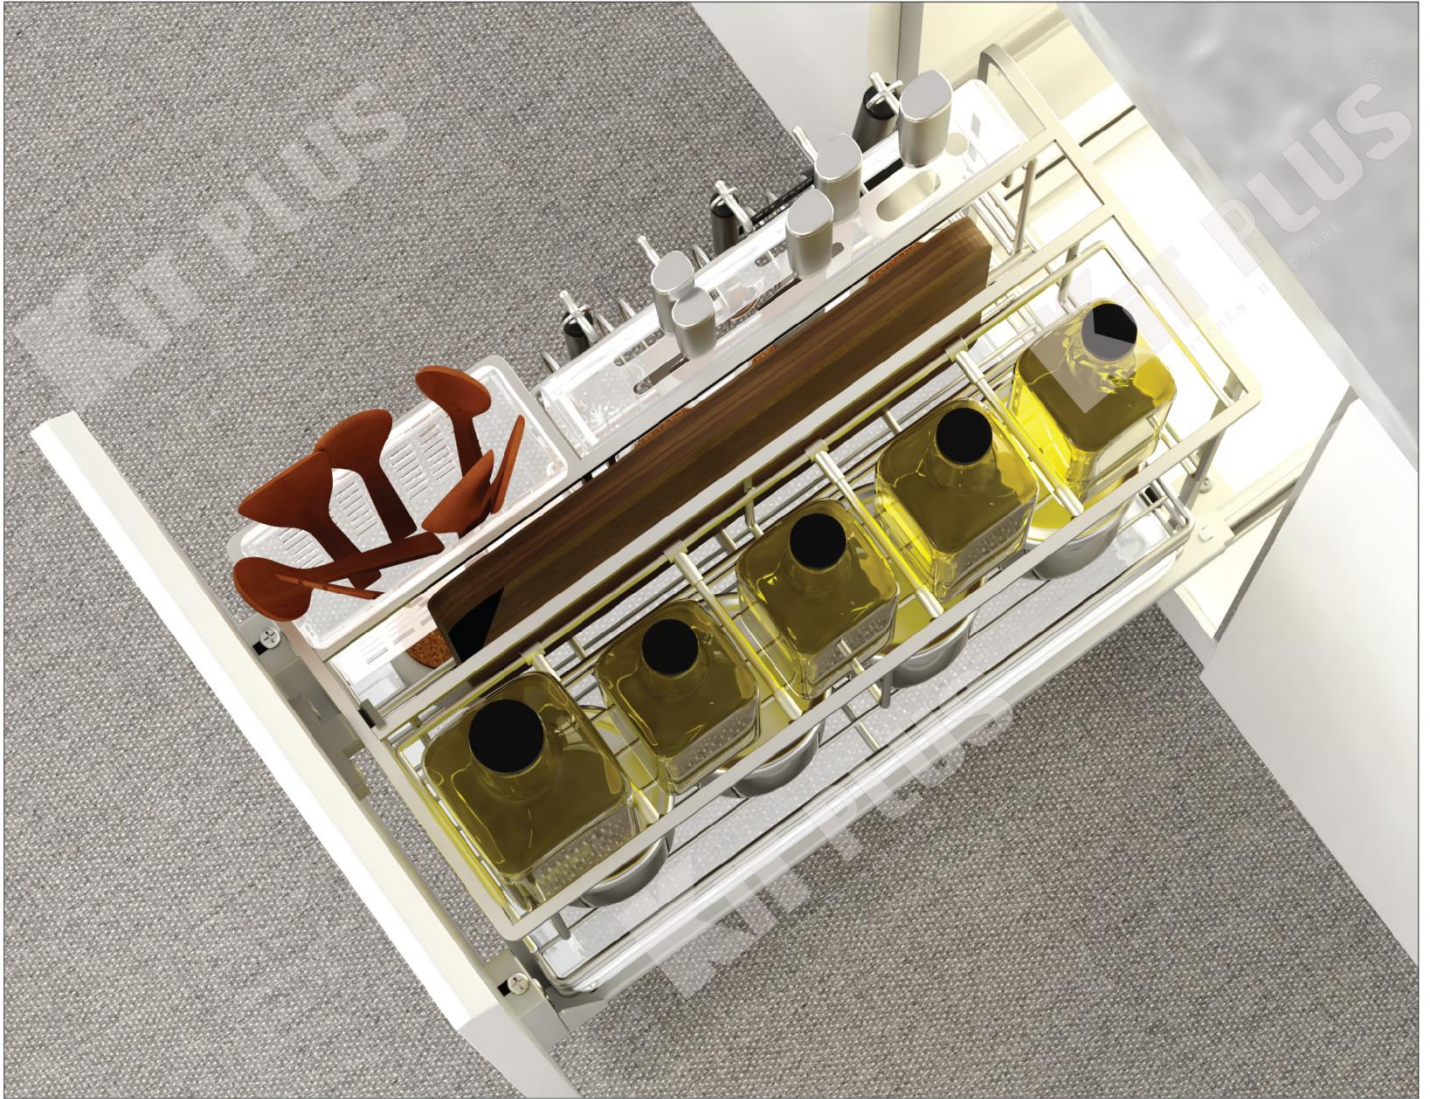

GIÁ ĐAO THỚT INOX NAN VUÔNG

Mã Sản Phẩm	Quy Cách Sản Phẩm Rộng * Sâu * Cao (mm)	Khoang Tủ T(mm)	Chất Liệu	Đơn Giá Chưa Vat (vnd)
DE 30T	W265*D450*H455	300	Inox 304	3,180,000