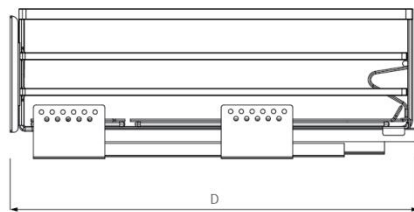

Tối đa
35KG

GIÁ XOONG NỒI INOX NAN TRÒN

Mã Sản Phẩm	Quy Cách Sản Phẩm Rộng * Sâu * Cao (mm)	Khoang Tủ T(mm)	Chất Liệu	Đơn Giá Chưa Vat (vnd)
DG70S	W665*D490*H200	700	Inox 304	2.970.000
DG80S	W765*D490*H200	800		3.060.000
DG90S	W865*D490*H200	900		3.180.000

KIT PLUS
KITCHEN HARDWARE

KIT PLUS

KIT PLUS

KIT PLUS

KIT PLUS
KITCHEN HARDWARE

Tối đa
35KG

GIÁ XOONG NỒI, BÁT ĐĨA ĐA NĂNG INOX NAN TRÒN

Mã Sản Phẩm	Quy Cách Sản Phẩm Rộng * Sâu * Cao (mm)	Khoang Tủ T(mm)	Chất Liệu	Đơn Giá Chưa Vat (vnd)
DM70S	W665*D490*H200	700	Inox 304	3,030,000
DM80S	W765*D490*H200	800		3,120,000
DM90S	W865*D490*H200	900		3,240,000

KIT PLUS[®]
KITCHEN SYSTEMS

Tối đa
35KG

GIÁ XOONG NỒI INOX NAN ĐỆT SÀN ĐÁY OVAL

Mã Sản Phẩm	Quy Cách Sản Phẩm Rộng * Sâu * Cao (mm)	Khoang Tủ T(mm)	Chất Liệu	Đơn Giá Chưa Vat (vnd)
BG VIP60	W565*D490*H200	600		3,180,000
BG VIP70	W665*D490*H200	700		3,240,000
BG VIP75	W715*D490*H200	750	Inox 304	3,320,000
BG VIP80	W765*D490*H200	800		3,410,000
BG VIP90	W865*D490*H200	900		3,500,000