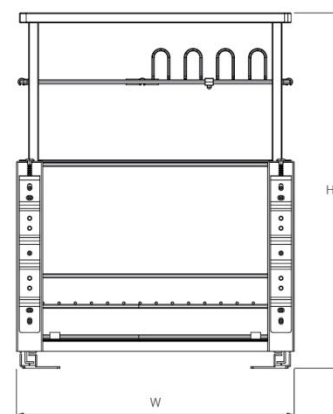

Kit PLUS[®]
KITCHEN HARDWARE

Kit PLUS[®]
KITCHEN HARDWARE

Kit PLUS[®]
KITCHEN HARDWARE

Kit PLUS[®]
KITCHEN HARDWARE

Tối đa
30KG

GIÁ GIA VỊ INOX NAN ĐỆT KHUNG INOX 304

Mã Sản Phẩm	Quy Cách Sản Phẩm Rộng * Sâu * Cao (mm)	Khoang Tủ T(mm)	Chất Liệu	Đơn Giá Chưa Vat (vnd)
DS 35	W315*D450*H465	350	Inox 304	3,500,000
DS 40	W365*D450*H465	400		3,680,000

Tối đa
35KG

GIÁ XOONG NỒI INOX NAN TRÒN

Mã Sản Phẩm	Quy Cách Sản Phẩm Rộng * Sâu * Cao (mm)	Khoang Tủ T(mm)	Chất Liệu	Đơn Giá Chưa Vat (vnd)
DG70S	W665*D490*H200	700	Inox 304	2.970.000
DG80S	W765*D490*H200	800		3.060.000
DG90S	W865*D490*H200	900		3.180.000