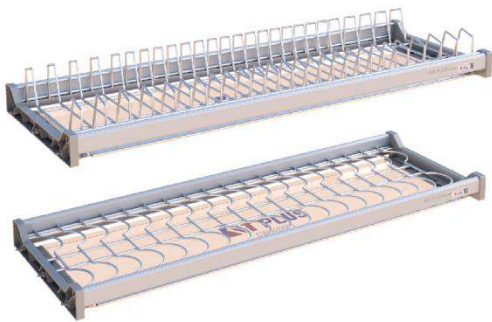

Tối đa
15KG

GIÁ BÁT CỐ ĐỊNH 3 TẦNG CHỮ V

Mã Sản Phẩm	Quy Cách Sản Phẩm Rộng * Sâu * Cao (mm)	Khoang Tủ T(mm)	Chất Liệu	Đơn Giá Chưa Vat (vnd)
DK12A60	W565*D280*H700	600	Inox	1,590,000
DK12A70	W665*D280*H700	700		1,710,000
DK12A75	W710*D280*H700	750		1,760,000
DK12A80	W765*D280*H700	800		1,760,000
DK12A85	W810*D280*H700	850		1,820,000
DK12A90	W865*D280*H700	900		1,820,000

Tối đa
10KG

GIÁ BÁT CỐ ĐỊNH 2 TẦNG CAO CẤP

Mã Sản Phẩm	Quy Cách Sản Phẩm Rộng * Sâu * Cao (mm)	Khoang Tủ T(mm)	Chất Liệu	Đơn Giá Chưa Vat (vnd)
DK12C VIP60	W565*D280*H550	600	Inox 304	2,470,000
DK12C VIP70	W665*D280*H550	700		2,560,000
DK12C VIP80	W765*D280*H550	800		2,650,000
DK12C VIP90	W865*D280*H550	900		2,740,000