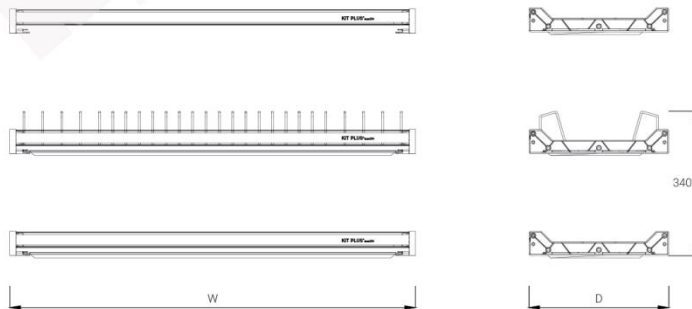

Tối đa
10KG

GIÁ BÁT CỐ ĐỊNH 2 TẦNG CAO CẤP

Mã Sản Phẩm	Quy Cách Sản Phẩm Rộng * Sâu * Cao (mm)	Khoang Tủ T(mm)	Chất Liệu	Đơn Giá Chưa Vat (vnd)
DK12C VIP60	W565*D280*H550	600	Inox 304	2,470,000
DK12C VIP70	W665*D280*H550	700		2,560,000
DK12C VIP80	W765*D280*H550	800		2,650,000
DK12C VIP90	W865*D280*H550	900		2,740,000

Tối đa
15KG

GIÁ BÁT CỐ ĐỊNH 3 TẦNG CAO CẤP

Mã Sản Phẩm	Quy Cách Sản Phẩm Rộng * Sâu * Cao (mm)	Khoang Tủ T(mm)	Chất Liệu	Đơn Giá Chưa Vat (vnd)
DK12B VIP60	W565*D280*H700	600	Inox 304	3,710,000
DK12B VIP70	W665*D280*H700	700		3,820,000
DK12B VIP80	W765*D280*H700	800		3,970,000
DK12B VIP90	W865*D280*H700	900		4,120,000