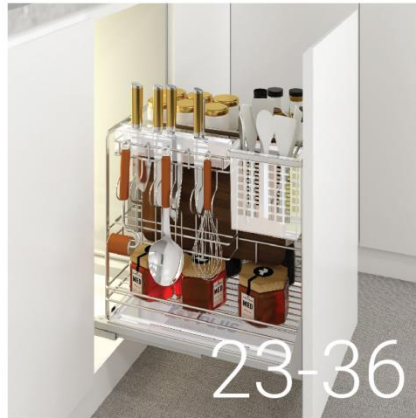

GIÁ DAO THỚT +
GIÁ GIA VỊ