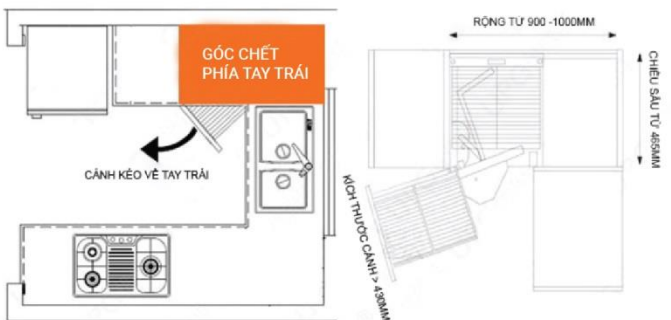

Mã Sản Phẩm	Quy Cách Sản Phẩm Rộng * Sâu * Cao (mm)	Khoang Tủ T(mm)	Chất Liệu	Đơn Giá Chưa Vat (vnd)
DK270	ø710*H550-850	800	Inox 304	3,440,000

GÓC XOAY INOX NAN MỞ TOÀN PHẦN - 360°

Mã Sản Phẩm	Quy Cách Sản Phẩm Rộng * Sâu * Cao (mm)	Khoang Tủ T(mm)	Chất Liệu	Đơn Giá Chưa Vat (vnd)
DK360	ø710*H550-850	800	Inox 304	3,710,000

GIÁ LIÊN HOÀN BÊN TRÁI

GIÁ LIÊN HOÀN BÊN PHẢI

GIÁ LIÊN HOÀN INOX NAN TÍCH HỢP KHAY HỨNG NƯỚC

Mã Sản Phẩm	Quy Cách Lắp Đặt Rộng * Sâu * Cao (mm)	Khoang Tủ T(mm)	Chất Liệu	Đơn Giá Chưa Vat (vnd)
DK16B VIP - L	W(900-1000)*D465*H650	900-1000 (KT Cánh>430)	Inox 304	11.530.000
DK16B VIP - R	W(900-1000)*D460*H650	900-1000 (KT Cánh>430)		11.530.000