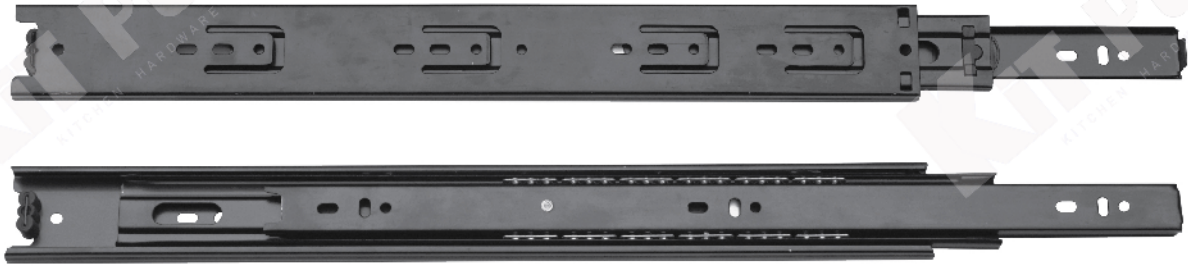

PISTON CÁNH TỬ

Mã Sản Phẩm	Kích Thước	Đơn Giá Chưa Vat (vnd)
DT80N	265mm	45.000
DT100N	265mm	50.000
DT120N	265mm	55.000
DT150N	265mm	60.000

Điều chỉnh lực

Tháo lắp đơn giản

PISTON CÁNH TỬ CÓ GIẢM CHẤN

Mã Sản Phẩm	Kích Thước	Đơn Giá Chưa Vat (vnd)
DJ80N	265mm	100.000
DJ100N	265mm	110.000
DJ120N	265mm	120.000
DJ150N	265mm	130.000