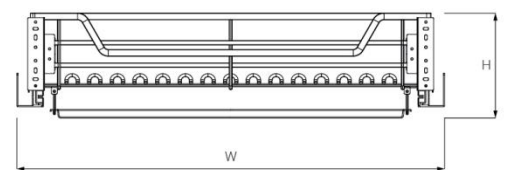

Kit PLUS[®]
KITCHEN HARDWARE

Kit PLUS[®]
KITCHEN HARDWARE

Kit PLUS[®]
KITCHEN HARDWARE

Kit PLUS[®]
KITCHEN HARDWARE

Tối đa
30KG

GIÁ GIA VỊ INOX NAN ĐỆT KHUNG INOX 304

Mã Sản Phẩm	Quy Cách Sản Phẩm Rộng * Sâu * Cao (mm)	Khoang Tủ T(mm)	Chất Liệu	Đơn Giá Chưa Vat (vnd)
DS 35	W315*D450*H465	350	Inox 304	3,500,000
DS 40	W365*D450*H465	400		3,680,000

Tối đa
35KG

GIÁ XOONG NỒI INOX NAN TRÒN

Mã Sản Phẩm	Quy Cách Sản Phẩm Rộng * Sâu * Cao (mm)	Khoang Tủ T(mm)	Chất Liệu	Đơn Giá Chưa Vat (vnd)
DG70S	W665*D490*H200	700	Inox 304	2.970.000
DG80S	W765*D490*H200	800		3.060.000
DG90S	W865*D490*H200	900		3.180.000