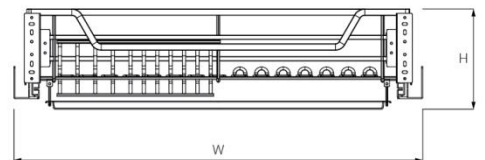

GIÁ XOONG NỒI, BÁT ĐĨA ĐA NĂNG INOX NAN ĐỆT SÀN ĐÁY OVAL

Mã Sản Phẩm	Quy Cách Sản Phẩm Rộng * Sâu * Cao (mm)	Khoang Tủ T(mm)	Chất Liệu	Đơn Giá Chưa Vat (vnd)
BM VIP60	W565*D490*H200	600		3,240,000
BM VIP70	W665*D490*H200	700		3,320,000
BM VIP75	W715*D490*H200	750	Inox 304	3,410,000
BM VIP80	W765*D490*H200	800		3,500,000
BM VIP90	W865*D490*H200	900		3,590,000