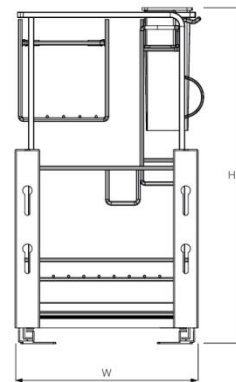

GIÁ ĐAO THỚT INOX NAN VUÔNG

Mã Sản Phẩm	Quy Cách Sản Phẩm Rộng * Sâu * Cao (mm)	Khoang Tủ T(mm)	Chất Liệu	Đơn Giá Chưa Vat (vnd)
DE 30T	W265*D450*H455	300	Inox 304	3,180,000