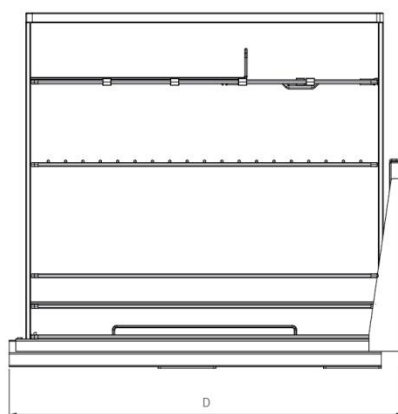

Kit PLUS[®]
KITCHEN HARDWARE

Kit PLUS[®]
KITCHEN HARDWARE

Kit PLUS[®]
KITCHEN HARDWARE

Kit PLUS[®]
KITCHEN HARDWARE

Tối đa
30KG

GIÁ GIA VỊ INOX NAN ĐỆT KHUNG INOX 304

Mã Sản Phẩm	Quy Cách Sản Phẩm Rộng * Sâu * Cao (mm)	Khoang Tủ T(mm)	Chất Liệu	Đơn Giá Chưa Vat (vnd)
DS 35	W315*D450*H465	350	Inox 304	3,500,000
DS 40	W365*D450*H465	400		3,680,000

Tối đa
35KG

GIÁ XOONG NỒI INOX NAN TRÒN

Mã Sản Phẩm	Quy Cách Sản Phẩm Rộng * Sâu * Cao (mm)	Khoang Tủ T(mm)	Chất Liệu	Đơn Giá Chưa Vat (vnd)
DG70S	W665*D490*H200	700	Inox 304	2.970.000
DG80S	W765*D490*H200	800		3.060.000
DG90S	W865*D490*H200	900		3.180.000