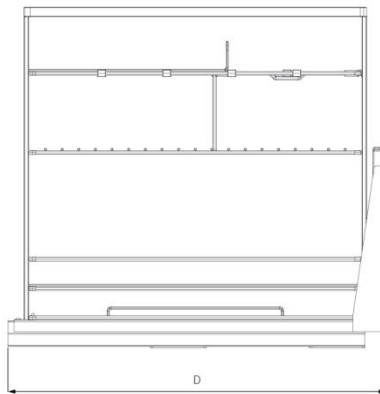

Mã Sản Phẩm	Quy Cách Sản Phẩm Rộng * Sâu * Cao (mm)	Khoang Tủ T(mm)	Chất Liệu	Đơn Giá Chưa Vat (vnd)
EC VIP25	W215*D450*H455	250	Inox 304	3,240,000

GIÁ ĐẠO THỚT INOX NAN DỆT KHUNG INOX 304

Mã Sản Phẩm	Quy Cách Sản Phẩm Rộng * Sâu * Cao (mm)	Khoang Tủ T(mm)	Chất Liệu	Đơn Giá Chưa Vat (vnd)
EC VIP30	W265*D450*H455	300	Inox 304	3,320,000

GIÁ ĐẠO THỚT INOX NAN DỆT KHUNG INOX 304

Mã Sản Phẩm	Quy Cách Sản Phẩm Rộng * Sâu * Cao (mm)	Khoang Tủ T(mm)	Chất Liệu	Đơn Giá Chưa Vat (vnd)
EC VIP35	W315*D450*H455	350	Inox 304	3,440,000

KIT PLUS
WÄNDLICH
HANDGEWÄHLT

Kit PLUS
KITCHEN HARDWARE

Kit PLUS

Kit PLUS

Kit PLUS

GIÁ GIA VỊ INOX NAN ĐỆT KHUNG INOX 304

Mã Sản Phẩm	Quy Cách Sản Phẩm Rộng * Sâu * Cao (mm)	Khoang Tủ T(mm)	Chất Liệu	Đơn Giá Chưa Vat (vnd)
DS 25	W215*D450*H465	250	Inox 304	3.230.000
DS 30	W265*D450*H465	300		3.380.000