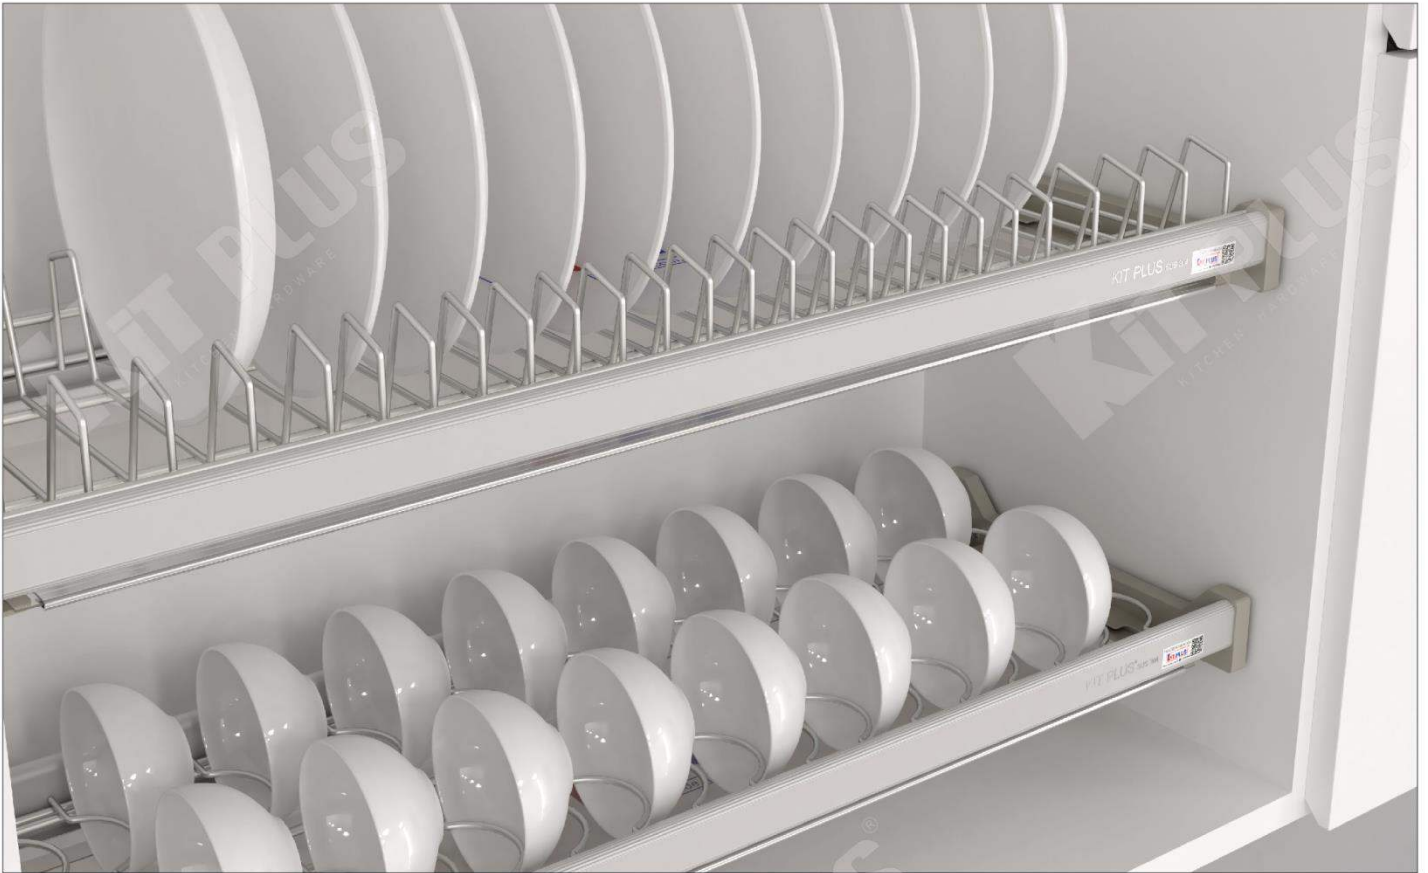

Tối đa
10KG

GIÁ BÁT CỐ ĐỊNH 2 TẦNG CAO CẤP

Mã Sản Phẩm	Quy Cách Sản Phẩm Rộng * Sâu * Cao (mm)	Khoang Tủ T(mm)	Chất Liệu	Đơn Giá Chưa Vat (vnd)
DK12C VIP60	W565*D280*H550	600	Inox 304	2,470,000
DK12C VIP70	W665*D280*H550	700		2,560,000
DK12C VIP80	W765*D280*H550	800		2,650,000
DK12C VIP90	W865*D280*H550	900		2,740,000