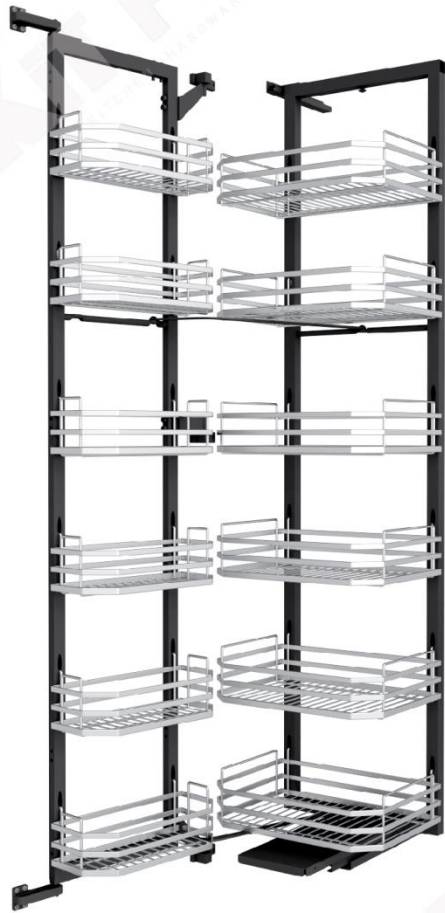

Sugar
Flour

Flour
Sugar

DOUGHNUT MIX
APPLE PIE MIX

Flour
Sugar

Cookie
Mix

CHUNKS
MILK
CHOCOLATE
CHUNKS
BISCUIT
MIX

TỦ KHO INOX NAN ĐỆT 6 TẦNG - RAY GIẢM CHẤN

Mã Sản Phẩm	Quy Cách Lắp Đặt Rộng * Sâu * Cao (mm)	Khoang Tủ T(mm)	Số Tầng	Chất Liệu	Đơn Giá Chưa Vat (vnd)
TK24A VIP	W415*D500*H(>1700)	450	6	Inox 304	11,410,000