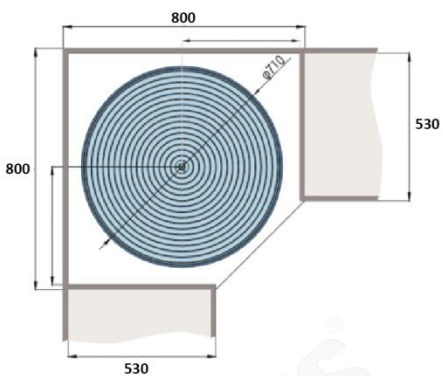

KIT PLUS[®]
KITCHEN SYSTEMS

Tối đa
35KG

GIÁ XOONG NỒI INOX NAN ĐỆT SÀN ĐÁY OVAL

Mã Sản Phẩm	Quy Cách Sản Phẩm Rộng * Sâu * Cao (mm)	Khoang Tủ T(mm)	Chất Liệu	Đơn Giá Chưa Vat (vnd)
BG VIP60	W565*D490*H200	600		3,180,000
BG VIP70	W665*D490*H200	700		3,240,000
BG VIP75	W715*D490*H200	750	Inox 304	3,320,000
BG VIP80	W765*D490*H200	800		3,410,000
BG VIP90	W865*D490*H200	900		3,500,000

Kit Plus

Tối đa
35KG

GIÁ XOONG NỒI, BÁT ĐĨA ĐA NĂNG INOX NAN ĐỆT SÀN ĐÁY OVAL

Mã Sản Phẩm	Quy Cách Sản Phẩm Rộng * Sâu * Cao (mm)	Khoang Tủ T(mm)	Chất Liệu	Đơn Giá Chưa Vat (vnd)
BM VIP60	W565*D490*H200	600		3,240,000
BM VIP70	W665*D490*H200	700		3,320,000
BM VIP75	W715*D490*H200	750	Inox 304	3,410,000
BM VIP80	W765*D490*H200	800		3,500,000
BM VIP90	W865*D490*H200	900		3,590,000

GÓC XOAY INOX NAN MỞ 1/2 - 180°

Mã Sản Phẩm	Quy Cách Sản Phẩm Rộng * Sâu * Cao (mm)	Khoang Tủ T(mm)	Chất Liệu	Đơn Giá Chưa Vat (vnd)
DK 180B VIP	ø710*575	800	Inox 304	3,380,000

GÓC XOAY INOX NAN MỞ 3/4 - 270°

Mã Sản Phẩm	Quy Cách Sản Phẩm Rộng * Sâu * Cao (mm)	Khoang Tủ T(mm)	Chất Liệu	Đơn Giá Chưa Vat (vnd)
DK270	ø710*H550-850	800	Inox 304	3,440,000

GÓC XOAY INOX NAN MỞ TOÀN PHẦN - 360°

Mã Sản Phẩm	Quy Cách Sản Phẩm Rộng * Sâu * Cao (mm)	Khoang Tủ T(mm)	Chất Liệu	Đơn Giá Chưa Vat (vnd)
DK360	ø710*H550-850	800	Inox 304	3,710,000