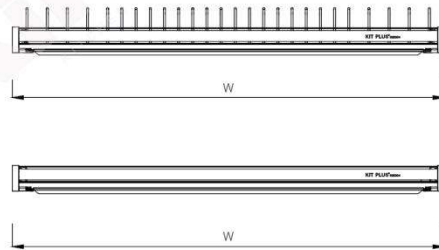

Tối đa
10KG

GIÁ BÁT CỐ ĐỊNH 2 TẦNG CHỮ V

Mã Sản Phẩm	Quy Cách Sản Phẩm Rộng * Sâu * Cao (mm)	Khoang Tủ T(mm)	Chất Liệu	Đơn Giá Chưa Vat (vnd)
DK1260	W565*D280*H550	600	Inox	1,060,000
DK1270	W665*D280*H550	700		1,150,000
DK1275	W710*D280*H550	750		1,180,000
DK1280	W765*D280*H550	800		1,180,000
DK1285	W810*D280*H550	850		1,210,000
DK1290	W865*D280*H550	900		1,210,000

Tối đa
15KG

GIÁ BÁT CỐ ĐỊNH 3 TẦNG CHỮ V

Mã Sản Phẩm	Quy Cách Sản Phẩm Rộng * Sâu * Cao (mm)	Khoang Tủ T(mm)	Chất Liệu	Đơn Giá Chưa Vat (vnd)
DK12A60	W565*D280*H700	600	Inox	1,590,000
DK12A70	W665*D280*H700	700		1,710,000
DK12A75	W710*D280*H700	750		1,760,000
DK12A80	W765*D280*H700	800		1,760,000
DK12A85	W810*D280*H700	850		1,820,000
DK12A90	W865*D280*H700	900		1,820,000

Tối đa
10KG

GIÁ BÁT CỐ ĐỊNH 2 TẦNG CAO CẤP

Mã Sản Phẩm	Quy Cách Sản Phẩm Rộng * Sâu * Cao (mm)	Khoang Tủ T(mm)	Chất Liệu	Đơn Giá Chưa Vat (vnd)
DK12C VIP60	W565*D280*H550	600	Inox 304	2,470,000
DK12C VIP70	W665*D280*H550	700		2,560,000
DK12C VIP80	W765*D280*H550	800		2,650,000
DK12C VIP90	W865*D280*H550	900		2,740,000

Tối đa
15KG

GIÁ BÁT CỐ ĐỊNH 3 TẦNG CAO CẤP

Mã Sản Phẩm	Quy Cách Sản Phẩm Rộng * Sâu * Cao (mm)	Khoang Tủ T(mm)	Chất Liệu	Đơn Giá Chưa Vat (vnd)
DK12B VIP60	W565*D280*H700	600	Inox 304	3,710,000
DK12B VIP70	W665*D280*H700	700		3,820,000
DK12B VIP80	W765*D280*H700	800		3,970,000
DK12B VIP90	W865*D280*H700	900		4,120,000