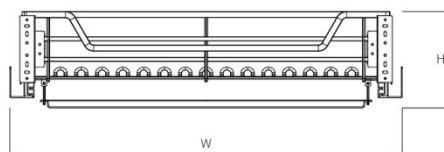

GIÁ XOONG NỒI INOX NAN ĐỆT SÀN ĐÁY OVAL

Mã Sản Phẩm	Quy Cách Sản Phẩm Rộng * Sâu * Cao (mm)	Khoang Tủ T(mm)	Chất Liệu	Đơn Giá Chưa Vat (vnd)
BG VIP60	W565*D490*H200	600		3,180,000
BG VIP70	W665*D490*H200	700		3,240,000
BG VIP75	W715*D490*H200	750	Inox 304	3,320,000
BG VIP80	W765*D490*H200	800		3,410,000
BG VIP90	W865*D490*H200	900		3,500,000