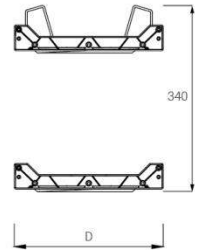

Tối đa
10KG

GIÁ BÁT CỐ ĐỊNH 2 TẦNG CHỮ V

Mã Sản Phẩm	Quy Cách Sản Phẩm Rộng * Sâu * Cao (mm)	Khoang Tủ T(mm)	Chất Liệu	Đơn Giá Chưa Vat (vnd)
DK1260	W565*D280*H550	600	Inox	1,060,000
DK1270	W665*D280*H550	700		1,150,000
DK1275	W710*D280*H550	750		1,180,000
DK1280	W765*D280*H550	800		1,180,000
DK1285	W810*D280*H550	850		1,210,000
DK1290	W865*D280*H550	900		1,210,000

Tối đa
15KG

GIÁ BÁT CỐ ĐỊNH 3 TẦNG CHỮ V

Mã Sản Phẩm	Quy Cách Sản Phẩm Rộng * Sâu * Cao (mm)	Khoang Tủ T(mm)	Chất Liệu	Đơn Giá Chưa Vat (vnd)
DK12A60	W565*D280*H700	600	Inox	1,590,000
DK12A70	W665*D280*H700	700		1,710,000
DK12A75	W710*D280*H700	750		1,760,000
DK12A80	W765*D280*H700	800		1,760,000
DK12A85	W810*D280*H700	850		1,820,000
DK12A90	W865*D280*H700	900		1,820,000

Tối đa
10KG

GIÁ BÁT CỐ ĐỊNH 2 TẦNG CAO CẤP

Mã Sản Phẩm	Quy Cách Sản Phẩm Rộng * Sâu * Cao (mm)	Khoang Tủ T(mm)	Chất Liệu	Đơn Giá Chưa Vat (vnd)
DK12C VIP60	W565*D280*H550	600	Inox 304	2,470,000
DK12C VIP70	W665*D280*H550	700		2,560,000
DK12C VIP80	W765*D280*H550	800		2,650,000
DK12C VIP90	W865*D280*H550	900		2,740,000