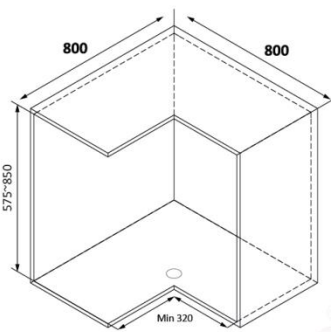

KIT PLUS[®]
KITCHEN SYSTEMS

Tối đa
35KG

GIÁ XOONG NỒI INOX NAN ĐỆT SÀN ĐÁY OVAL

Mã Sản Phẩm	Quy Cách Sản Phẩm Rộng * Sâu * Cao (mm)	Khoang Tủ T(mm)	Chất Liệu	Đơn Giá Chưa Vat (vnd)
BG VIP60	W565*D490*H200	600		3,180,000
BG VIP70	W665*D490*H200	700		3,240,000
BG VIP75	W715*D490*H200	750	Inox 304	3,320,000
BG VIP80	W765*D490*H200	800		3,410,000
BG VIP90	W865*D490*H200	900		3,500,000

Kit Plus

Tối đa
35KG

GIÁ XOONG NỒI, BÁT ĐĨA ĐA NĂNG INOX NAN ĐỆT SÀN ĐÁY OVAL

Mã Sản Phẩm	Quy Cách Sản Phẩm Rộng * Sâu * Cao (mm)	Khoang Tủ T(mm)	Chất Liệu	Đơn Giá Chưa Vat (vnd)
BM VIP60	W565*D490*H200	600		3,240,000
BM VIP70	W665*D490*H200	700		3,320,000
BM VIP75	W715*D490*H200	750	Inox 304	3,410,000
BM VIP80	W765*D490*H200	800		3,500,000
BM VIP90	W865*D490*H200	900		3,590,000

GÓC XOAY INOX NAN MỞ 1/2 - 180°

Mã Sản Phẩm	Quy Cách Sản Phẩm Rộng * Sâu * Cao (mm)	Khoang Tủ T(mm)	Chất Liệu	Đơn Giá Chưa Vat (vnd)
DK 180B VIP	ø710*575	800	Inox 304	3,380,000

GÓC XOAY INOX NAN MỞ 3/4 - 270°

Mã Sản Phẩm	Quy Cách Sản Phẩm Rộng * Sâu * Cao (mm)	Khoang Tủ T(mm)	Chất Liệu	Đơn Giá Chưa Vat (vnd)
DK270	ø710*H550-850	800	Inox 304	3,440,000

GÓC XOAY INOX NAN MỞ TOÀN PHẦN - 360°

Mã Sản Phẩm	Quy Cách Sản Phẩm Rộng * Sâu * Cao (mm)	Khoang Tủ T(mm)	Chất Liệu	Đơn Giá Chưa Vat (vnd)
DK360	ø710*H550-850	800	Inox 304	3,710,000