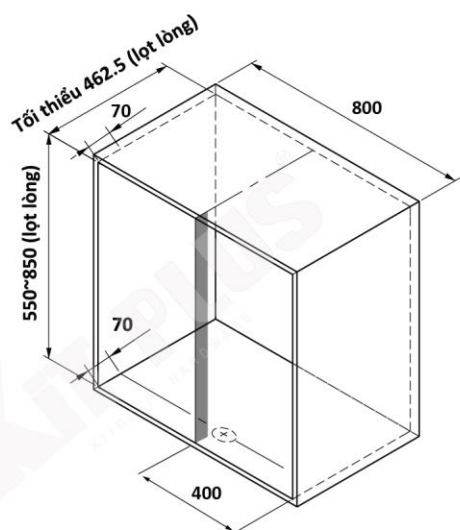

KIT PLUS[®]
KITCHEN SYSTEMS

Tối đa
35KG

GIÁ XOONG NỒI INOX NAN ĐỆT SÀN ĐÁY OVAL

Mã Sản Phẩm	Quy Cách Sản Phẩm Rộng * Sâu * Cao (mm)	Khoang Tủ T(mm)	Chất Liệu	Đơn Giá Chưa Vat (vnd)
BG VIP60	W565*D490*H200	600		3,180,000
BG VIP70	W665*D490*H200	700		3,240,000
BG VIP75	W715*D490*H200	750	Inox 304	3,320,000
BG VIP80	W765*D490*H200	800		3,410,000
BG VIP90	W865*D490*H200	900		3,500,000

Kit Plus

Tối đa
35KG

GIÁ XOONG NỒI, BÁT ĐĨA ĐA NĂNG INOX NAN ĐỆT SÀN ĐÁY OVAL

Mã Sản Phẩm	Quy Cách Sản Phẩm Rộng * Sâu * Cao (mm)	Khoang Tủ T(mm)	Chất Liệu	Đơn Giá Chưa Vat (vnd)
BM VIP60	W565*D490*H200	600		3,240,000
BM VIP70	W665*D490*H200	700		3,320,000
BM VIP75	W715*D490*H200	750	Inox 304	3,410,000
BM VIP80	W765*D490*H200	800		3,500,000
BM VIP90	W865*D490*H200	900		3,590,000

GÓC XOAY INOX NAN MỞ 1/2 - 180°

Mã Sản Phẩm	Quy Cách Sản Phẩm Rộng * Sâu * Cao (mm)	Khoang Tủ T(mm)	Chất Liệu	Đơn Giá Chưa Vat (vnd)
DK 180B VIP	ø710*575	800	Inox 304	3,380,000

GÓC XOAY INOX NAN MỞ 3/4 - 270°

Mã Sản Phẩm	Quy Cách Sản Phẩm Rộng * Sâu * Cao (mm)	Khoang Tủ T(mm)	Chất Liệu	Đơn Giá Chưa Vat (vnd)
DK270	ø710*H550-850	800	Inox 304	3,440,000

GÓC XOAY INOX NAN MỞ TOÀN PHẦN - 360°

Mã Sản Phẩm	Quy Cách Sản Phẩm Rộng * Sâu * Cao (mm)	Khoang Tủ T(mm)	Chất Liệu	Đơn Giá Chưa Vat (vnd)
DK360	ø710*H550-850	800	Inox 304	3,710,000