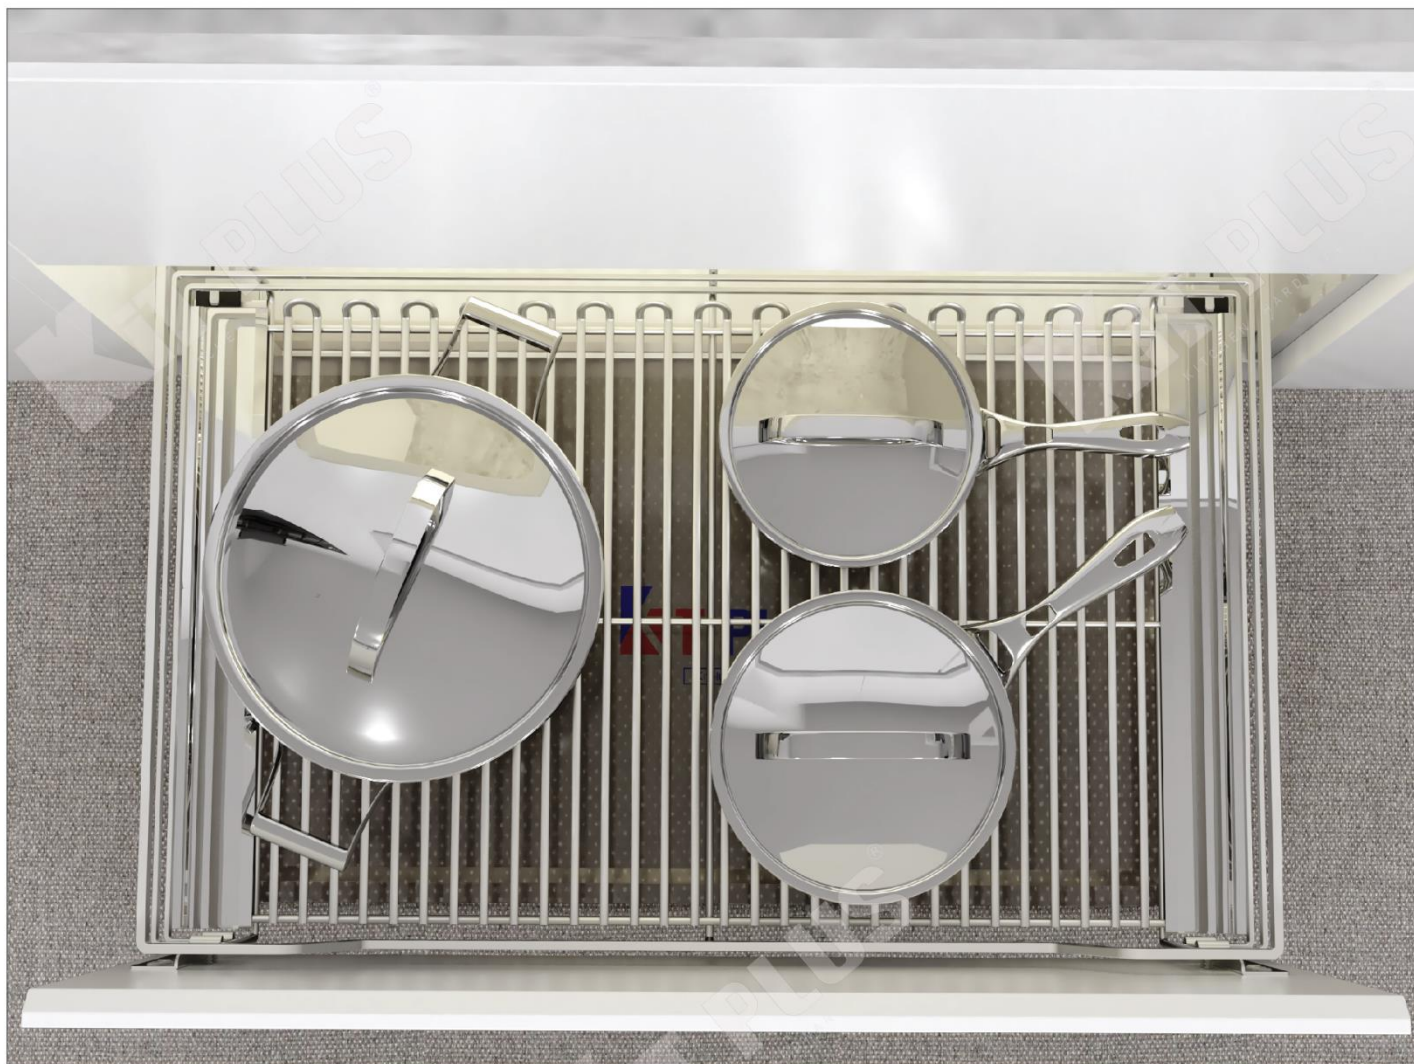

GIÁ XOONG NỒI INOX NAN ĐỆT SÀN ĐÁY OVAL

Mã Sản Phẩm	Quy Cách Sản Phẩm Rộng * Sâu * Cao (mm)	Khoang Tủ T(mm)	Chất Liệu	Đơn Giá Chưa Vat (vnd)
BG VIP60	W565*D490*H200	600		3,180,000
BG VIP70	W665*D490*H200	700		3,240,000
BG VIP75	W715*D490*H200	750	Inox 304	3,320,000
BG VIP80	W765*D490*H200	800		3,410,000
BG VIP90	W865*D490*H200	900		3,500,000