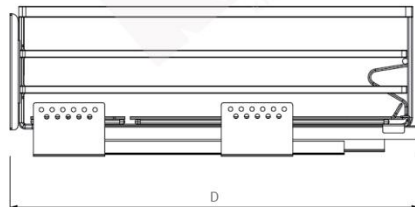

GIÁ XOONG NỒI, BÁT ĐĨA ĐA NĂNG INOX NAN ĐỆT SÀN ĐÁY OVAL

Mã Sản Phẩm	Quy Cách Sản Phẩm Rộng * Sâu * Cao (mm)	Khoang Tủ T(mm)	Chất Liệu	Đơn Giá Chưa Vat (vnd)
BM VIP60	W565*D490*H200	600		3,240,000
BM VIP70	W665*D490*H200	700		3,320,000
BM VIP75	W715*D490*H200	750	Inox 304	3,410,000
BM VIP80	W765*D490*H200	800		3,500,000
BM VIP90	W865*D490*H200	900		3,590,000