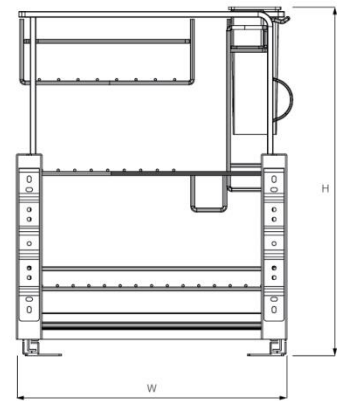

Tối đa
15KG

GIÁ BÁT CỐ ĐỊNH 3 TẦNG CAO CẤP

Mã Sản Phẩm	Quy Cách Sản Phẩm Rộng * Sâu * Cao (mm)	Khoang Tủ T(mm)	Chất Liệu	Đơn Giá Chưa Vat (vnd)
DK12B VIP60	W565*D280*H700	600	Inox 304	3,710,000
DK12B VIP70	W665*D280*H700	700		3,820,000
DK12B VIP80	W765*D280*H700	800		3,970,000
DK12B VIP90	W865*D280*H700	900		4,120,000

KIT PLUS
SUS 304

Tối đa
25KG

GIÁ ĐAO THỚT INOX NAN VUÔNG

Mã Sản Phẩm	Quy Cách Sản Phẩm Rộng * Sâu * Cao (mm)	Khoang Tủ T(mm)	Chất Liệu	Đơn Giá Chưa Vat (vnd)
DE 30T	W265*D450*H455	300	Inox 304	3,180,000

KIT PLUS
KITCHEN

KIT PLUS
KITCHEN

Tối đa
30KG

GIÁ ĐAO THỚT INOX NAN VUÔNG

Mã Sản Phẩm	Quy Cách Sản Phẩm Rộng * Sâu * Cao (mm)	Khoang Tủ T(mm)	Chất Liệu	Đơn Giá Chưa Vat (vnd)
DE 35T	W315*D450*H455	350	Inox 304	3,290,000
DE 40T	W365*D450*H455	400		3,410,000

GIÁ ĐẠO THỚT INOX NAN DỆT KHUNG INOX 304

Mã Sản Phẩm	Quy Cách Sản Phẩm Rộng * Sâu * Cao (mm)	Khoang Tủ T(mm)	Chất Liệu	Đơn Giá Chưa Vat (vnd)
EC VIP20	W165*D450*H455	200	Inox 304	3,150,000

GIÁ ĐẠO THỚT INOX NAN DỆT KHUNG INOX 304