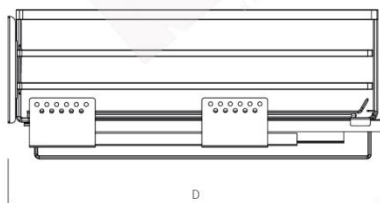

GIÁ XOONG NỒI INOX NAN ĐỆT SÀN ĐÁY OVAL

Mã Sản Phẩm	Quy Cách Sản Phẩm Rộng * Sâu * Cao (mm)	Khoang Tủ T(mm)	Chất Liệu	Đơn Giá Chưa Vat (vnd)
BG VIP60	W565*D490*H200	600		3,180,000
BG VIP70	W665*D490*H200	700		3,240,000
BG VIP75	W715*D490*H200	750	Inox 304	3,320,000
BG VIP80	W765*D490*H200	800		3,410,000
BG VIP90	W865*D490*H200	900		3,500,000