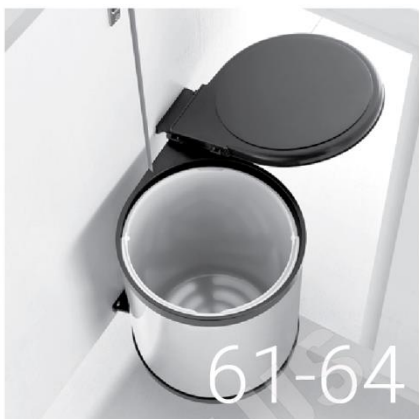

THÙNG RÁC +
GIÁ CHẮT TẤY