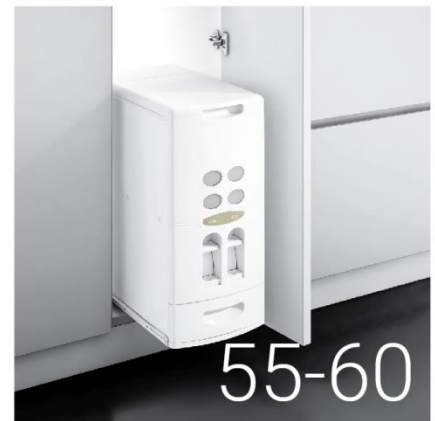

TỦ KHO

THÙNG GẠO

THÙNG RÁC +
GIÁ CHẮT TẤY

KHAY CHIA THÌA, DĨA
+ TREO LY

PISTON + RAY BI +
BẢN LỀ

Kit PLUS[®]

KITCHEN HARDWARE

CÔNG TY CỔ PHẦN XÂY DỰNG D-HOME VIỆT NAM